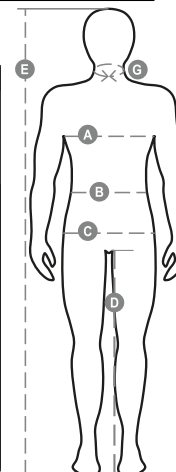

# GALE PAD

S00515-P114

WP 8000 mm H<sub>2</sub>O, WVT 5000 g/m<sup>2</sup> 24h. Soft-shell rembourré pour homme, fermeture par zip avec curseur en métal à verrouillage semi-automatique et tirette personnalisée. Capuche fixe avec coulisse réglable. Poignets élastiques, réglables par velcro. Deux poches latérales et une poche poitrine, fermées par zip. Tirettes fluorescentes. Deux poches intérieures : une poche profilée avec zip et une poche porte-tablette fermée par velcro. Bas réglable avec stoppeurs personnalisés.

**Composition:** 95% POLYESTER + 5%ELASTHANNE

**Aspect:** SOFT-SHELL

**Poids:** 320 GR/MQ

**Tailles:**

**Emballage:** 1/5

**MADE IN:** MADE IN CHINA

**HS CODE:** 62014090

## Guide des Tailles

International Sizes	XXS		XS		S		M		L		XL		XXL		3XL		4XL		5XL	
IT - DE	36	38	40	42	44	46	48	50	52	54	56	58	60	62	64	66	68	70	72	74
FR - ES	32	34	36	38	40	42	44	46	48	50	52	54	56	58	60	62	64	66	68	70
UK Top	29	30	31	33	34	36	38	39	41	42	44	46	47	48	50	52	53	55	56	58
UK Trousers	25	27	28	29	30	32	33	34	36	38	40	41	43	45	46	48	49	51	52	54
<b>(G) - cm</b>	37	37	38	38	39	39	40	40	41	41	42,5	42,5	44	44	45	45	46	46	47	47
<b>(G) - in</b>	14½	14½	15	15	15½	15½	15¾	15¾	16	16	16¾	16¾	17¼	17¼	17¾	17¾	18	18	18½	18½
<b>(A) - cm</b>	72	76	80	84	88	92	96	100	104	108	112	116	120	124	128	132	136	140	144	148
<b>(A) - in</b>	28	30	31	33	34	36	38	39	41	42	44	46	47	48	50	52	53	55	56	58
<b>(B) - cm</b>	64	68	72	74	76	80	84	88	92	96	100	104	108	112	116	120	124	128	132	136
<b>(B) - in</b>	25	27	28	29	30	32	33	34	36	38	40	41	43	45	46	48	49	51	52	54
<b>(C) - cm</b>	80	84	88	90	92	96	100	104	108	112	116	120	124	128	132	136	140	144	148	152
<b>(C) - in</b>	31	33	34	35	36	38	39	41	42	44	46	47	49	50	52	53	55	56	58	59
<b>(D) - cm</b>	82	82	84	84	85	85	86	86	87	87	88	88	88	88	88	88	89	89	89	89
<b>(D) - in</b>	32	32	33	33	33	33	33	33	34	34	34	34	34	34	34	34	35	35	35	35
<b>(E) - cm</b>	170/181				175/187				175/189											
<b>(E) - in</b>	67/71				69/73				69/75											