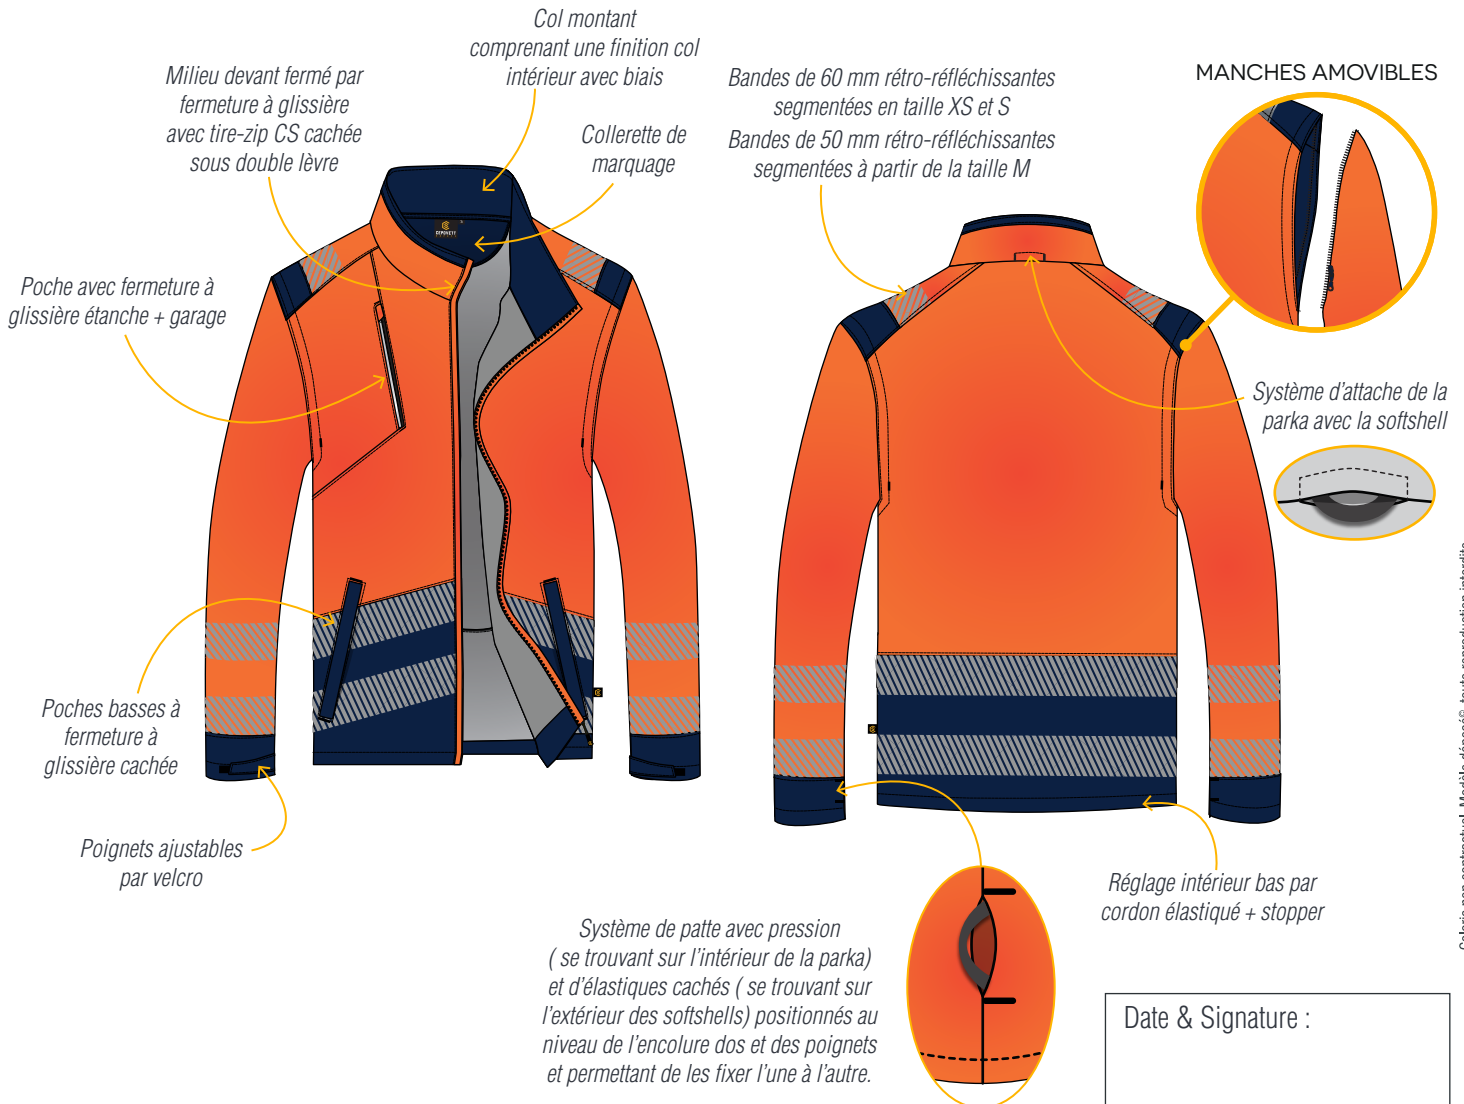

**CEPOVETT**  
S A F E T Y

INTEMPERIES HV  
**9S20 3042 SOFTSHELL TATRAS XP**

**Le + Produit**

Coupe sport pour un look plus «MODERNE»  
Col montant pour protéger des intempéries

THERMO RÉGULATEUR

SYSTÈME MODULAIRE

DOS ALLONGÉ

COUPE VENT

DÉPERLANT

MANCHES AMOVIBLES

DESCRIPTION

Entretien ménager  
Tailles S à 3XL

NORMES

EPI catégorie II  
HV42

Extérieur Ripstop 89% PES 11% TPU 360 gr/m<sup>2</sup>

Membrane PU

Intérieur polaire

COLORIS

Date & Signature :