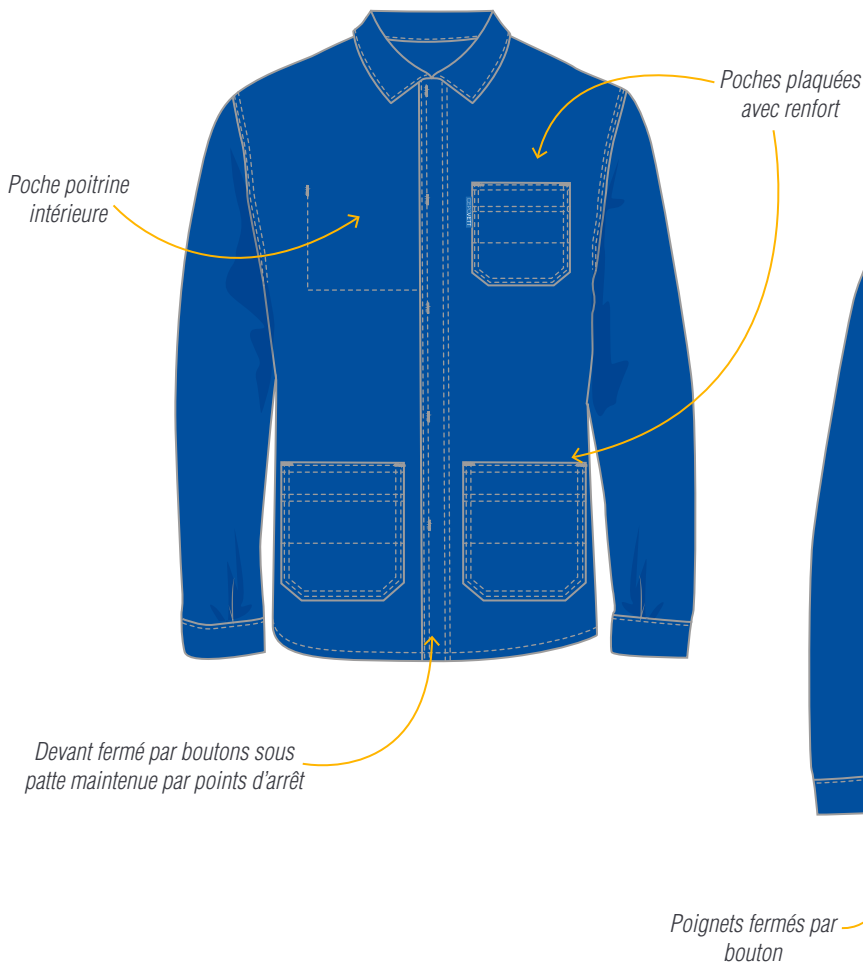

CEPOVETT
S A F E T Y

ESSENTIELS
9127 9062 VESTE

Le + Produit

Poches plaquées avec renfort pour plus de **RESISTANCE**

DESCRIPTION

Tailles 0 à 7

MATIERES

9062 Croisé
100% coton 320 gr/m²

COLORIS

Date & Signature :