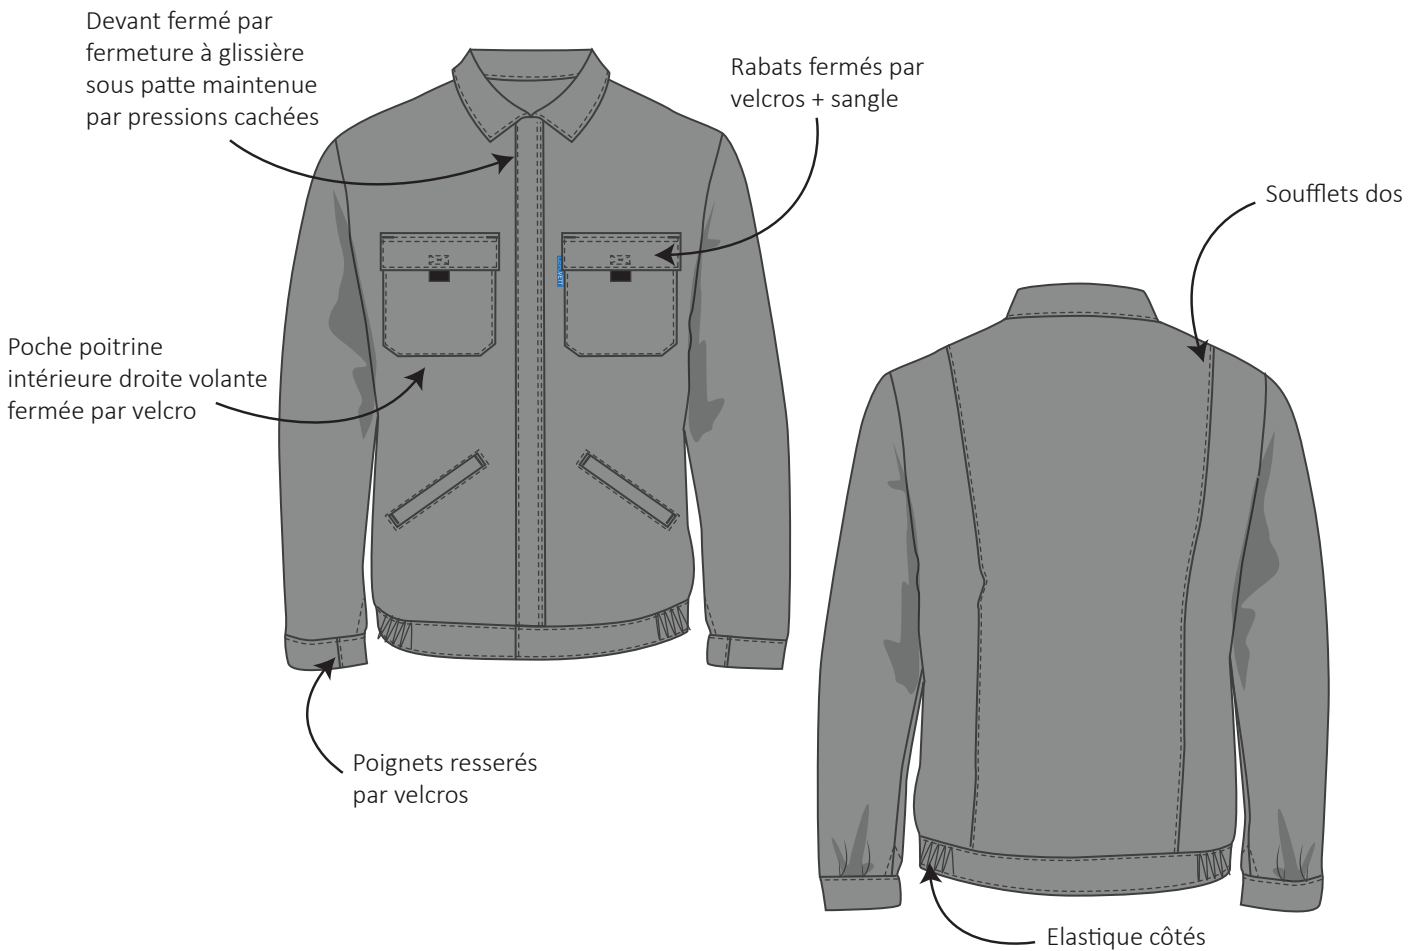

BLOUSON

9247 9062

MATIERE

9062

100% coton
 Chevron 2/1
 320 gr/m²

001 Bleu marine

002 Bleu bugatti

003 Vert US

006 Gris acier

008 Blanc

DESCRIPTIF

Tailles 0 à 6

Date : / /
 Signature :