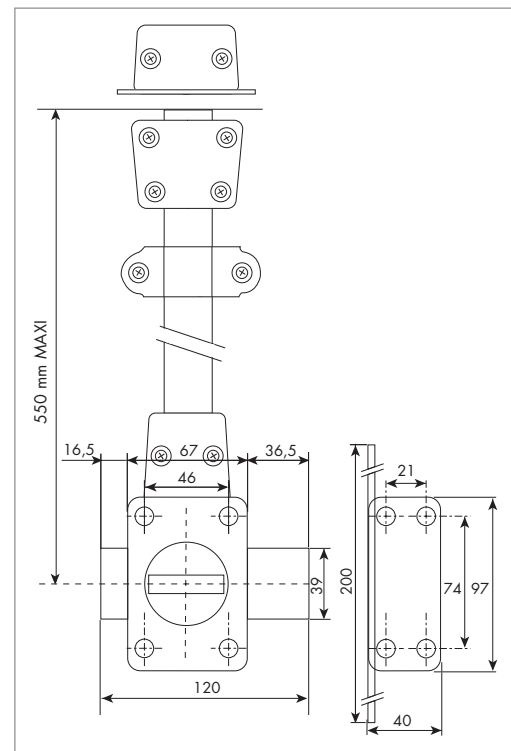

Zénith 1520 à bouton/1523 à 2 entrées gâche "bois" H&C

PORTE PRINCIPALE, PALIÈRE, DE SERVICE...

Compatible avec tous les produits 5G

Caractéristiques techniques

Généralités :

- 3 clés plates en laiton nickelé
- Cylindre en laiton massif poli Ø 23 mm
- 5 goupilles laiton
- Contre-goupilles diablo anti-crochetage
- Goupille anti-arrachement
- Longueurs standards 40 à 50 mm
- Axe de perçage 50 mm
- Entrée extérieure en laiton
- Origine France Garantie

Coffre et gâche :

- Acier embouti 20/10ème
- Foncet en acier traité anticorrosion 20/10ème
- Etriers en acier 20/10ème et 25/10ème
- Gâche têtère renforcée
- Pêne acier chromé 120 x 39 x 10 mm, course de 20 mm
- Bouton en métal moulé chromé
- Finition : métallisé or

Pêne haut :

- Métal moulé 85 x 30 x 8 mm (2 goupilles anti-sciage en acier trempé Ø 3,5 mm), course de 20 mm
- Tringle plate acier 22 x 5 mm

Services sur demande :

- S'entrouvrant - Organigramme - Sur numéro donné
- Cylindre rallongé 55 à 100 mm - Cylindre de remplacement
- Possibilité de s'entrouvrant avec toute la gamme de produits 5G :

Accessoires : (pages 28 à 32)

Entretien : Lubrifiant Lubriseo exclusivement

+ produits

+ ORIGINE FRANCE GARANTIE

- + 5 goupilles laiton
- + Contre-goupilles anti-crochetage
- + Goupille anti-arrachement
- + Possibilité de s'entrouvrant avec la gamme CITY 5G

GARANTIE 10 ANS⁽¹⁾

(1) selon CGV

Désignations

Références

À BOUTON (FABRICATION SPÉCIALE SUR DEMANDE)

Verrou Zénith 1520 H&C à bouton, gâche "bois", cyl. 40 mm, droite	15200401.5
Verrou Zénith 1520 H&C à bouton, gâche "bois", cyl. 40 mm, gauche	15200405.5
Verrou Zénith 1520 H&C à bouton, gâche "bois", cyl. 45 mm, droite	15200451.5
Verrou Zénith 1520 H&C à bouton, gâche "bois", cyl. 45 mm, gauche	15200455.5
Verrou Zénith 1520 H&C à bouton, gâche "bois", cyl. 50 mm, droite	15200501.5
Verrou Zénith 1520 H&C à bouton, gâche "bois", cyl. 50 mm, gauche	15200505.5

A 2 ENTRÉES (FABRICATION SPÉCIALE SUR DEMANDE)

Verrou Zénith 1523 H&C à 2 entrées, gâche "bois", cyl. 40 mm, droite	15230401.5
Verrou Zénith 1523 H&C à 2 entrées, gâche "bois", cyl. 40 mm, gauche	15230405.5
Verrou Zénith 1523 H&C à 2 entrées, gâche "bois", cyl. 45 mm, droite	15230451.5
Verrou Zénith 1523 H&C à 2 entrées, gâche "bois", cyl. 45 mm, gauche	15230455.5
Verrou Zénith 1523 H&C à 2 entrées, gâche "bois", cyl. 50 mm, droite	15230501.5
Verrou Zénith 1523 H&C à 2 entrées, gâche "bois", cyl. 50 mm, gauche	15230505.5

➤ Prestations de services : pour cylindres supérieurs à 50 mm

➤ Pour toutes prestations voir tarif Iseo France