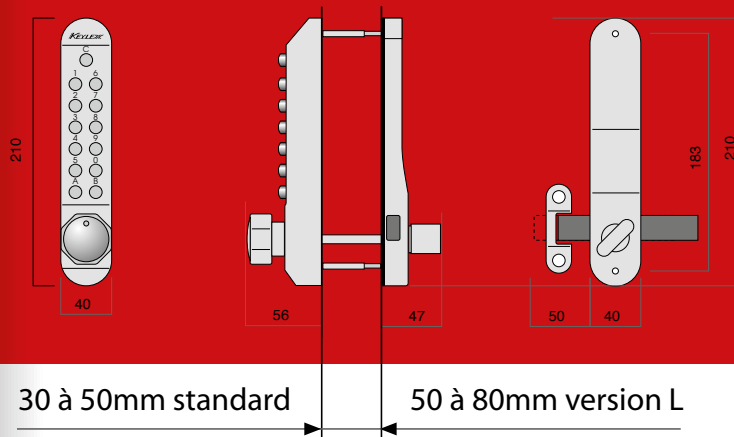

REF. 22204

Applications

- Le Keylex Verrou est un contrôle d'accès à code intégralement mécanique de type « verrou » conçu pour des portes de locaux sensibles utilisées de façon fréquente : portes d'entrées de logements, d'entreprises, de collectivités...

Caractéristiques techniques

- S'utilise comme un verrou de sûreté mais sans la contrainte des clés.
- Design étroit permettant la pose sur tous types de porte (pleines, menuiseries étroite aluminium ou PVC de 42 mm mini...)
- Ouverture à l'aide du code et fermeture manuelle.
- Code modifiable à volonté
- Finition gris métallisé
- Réversible droite/gauche.