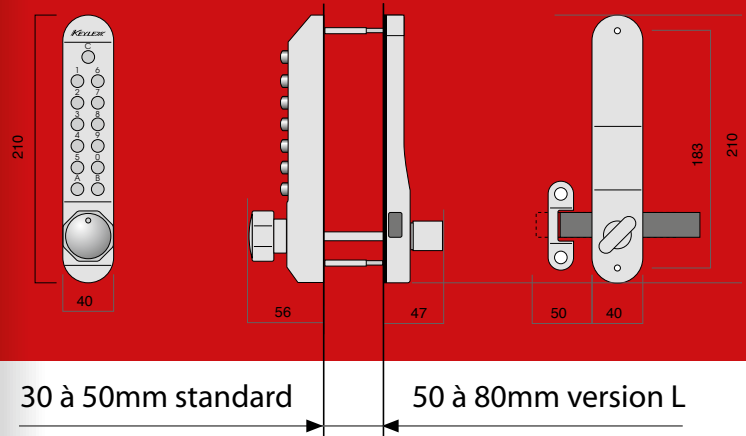

REF. 22204

Applications

- Le Keylex Verrou est un contrôle d'accès à code intégralement mécanique de type « verrou » conçu pour des portes de locaux sensibles utilisées de façon fréquente : portes d'entrées de logements, d'entreprises, de collectivités...

Caractéristiques techniques

- S'utilise comme un verrou de sûreté mais sans la contrainte des clés.
- Design étroit permettant la pose sur tous types de porte (pleines, menuiseries étroite aluminium ou PVC de 42 mm mini...)
- Ouverture à l'aide du code et fermeture manuelle.
- Code modifiable à volonté
- Finition gris métallisé
- Réversible droite/gauche.