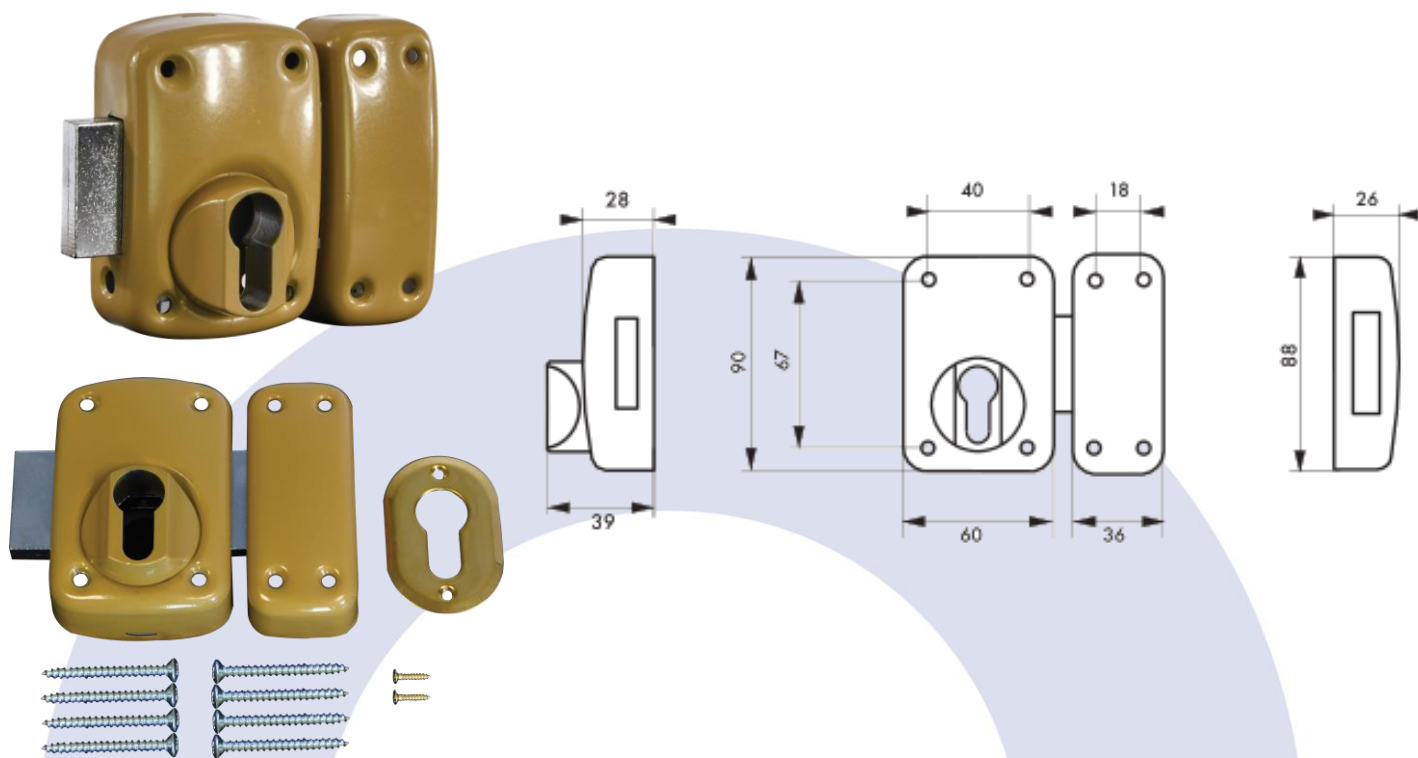

ECO103

VERROU 90 X 60 MM POUR CYLINDRE EUROPEEN

Descriptif technique :

Dimensions coffre : 90 x 60 x 26 mm

Dimensions gâche : 90 x 36 x 26 mm

Matières :

Corps : acier

Colori : bronze

Utilisation :

Intérieur / Extérieur