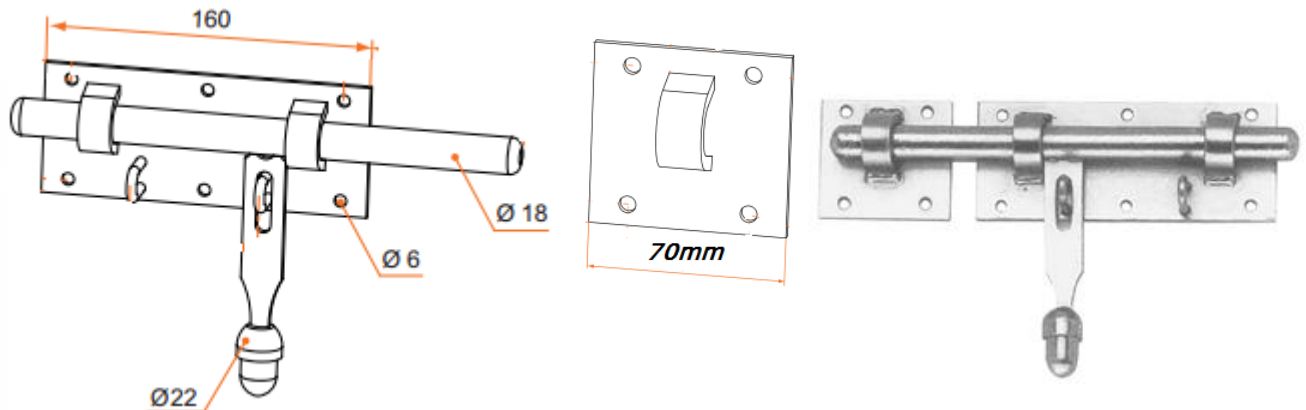

Quincaillerie équestre conforme

Verrou d'écurie renforcé avec gâche et porte cadenas

Verrou d'écurie sur platine

Dimension platine 160x70x4 et gâche 70x70x4mm

Pêne diamètre 18mm - Percée diamètre : 6 mm - Poids : 1.10 kg / unité

Verrou vervelle acier renforcé avec gâche et porte cadenas

Pêne diamètre 16mm - Percée diamètre : 6 mm - Poids : 0.540 kg / unité

France Trading Import

23B traverse de la baisse
06560 Valbonne

Tél. : +33(0)4.93.12.27.54