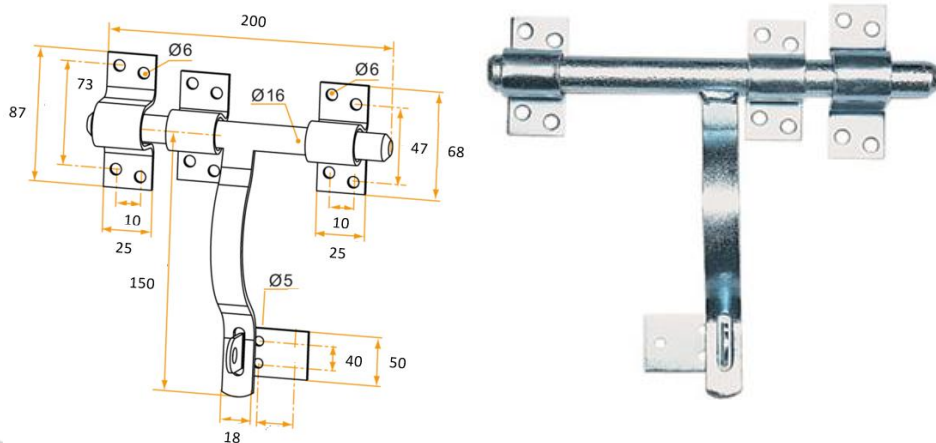

Quincaillerie équestre conforme

Verrou d'écurie renforcé avec gâche et porte cadenas

Verrou d'écurie sur platine

Dimension platine 160x70x4 et gâche 70x70x4mm

Pêne diamètre 18mm - Percée diamètre : 6 mm - Poids : 1.10 kg / unité

Verrou vervelle acier renforcé avec gâche et porte cadenas

Pêne diamètre 16mm - Percée diamètre : 6 mm - Poids : 0.540 kg / unité

France Trading Import

23B traverse de la baisse
06560 Valbonne

Tél. : +33(0)4.93.12.27.54