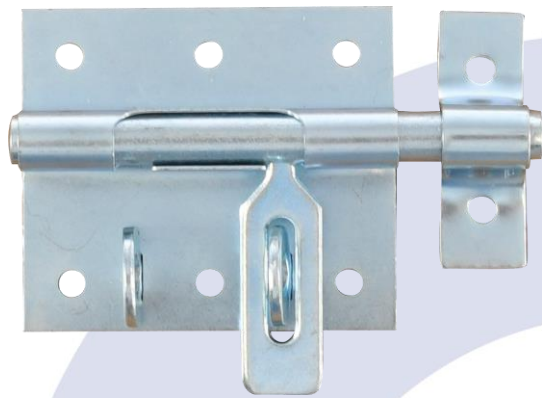

## VERROU A PLAQUER PORTE CADENAS Ø 10 MM X 100 MM

### Descriptif technique :

Dimensions plaque : 70 x 62 x 1,5mm

Dimensions loquet : 100mm Ø10mm

Gâche incluse 50 x 16 mm

### Matières :

Corps : acier

Finition : zingué