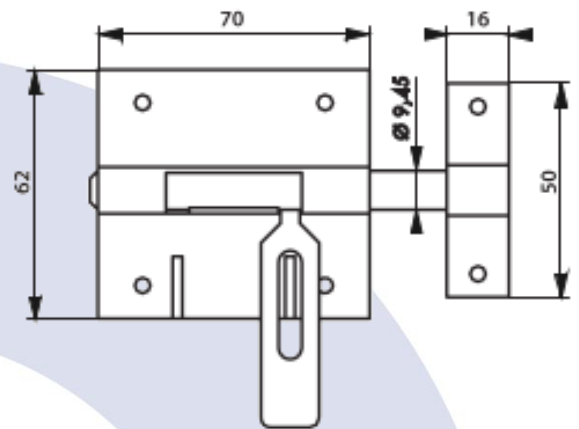

## VERROU A PLAQUER PORTE CADENAS Ø 10 MM X 100 MM

### Descriptif technique :

Dimensions plaque : 70 x 62 x 1,5mm

Dimensions loquet : 100mm Ø10mm

Gâche incluse 50 x 16 mm