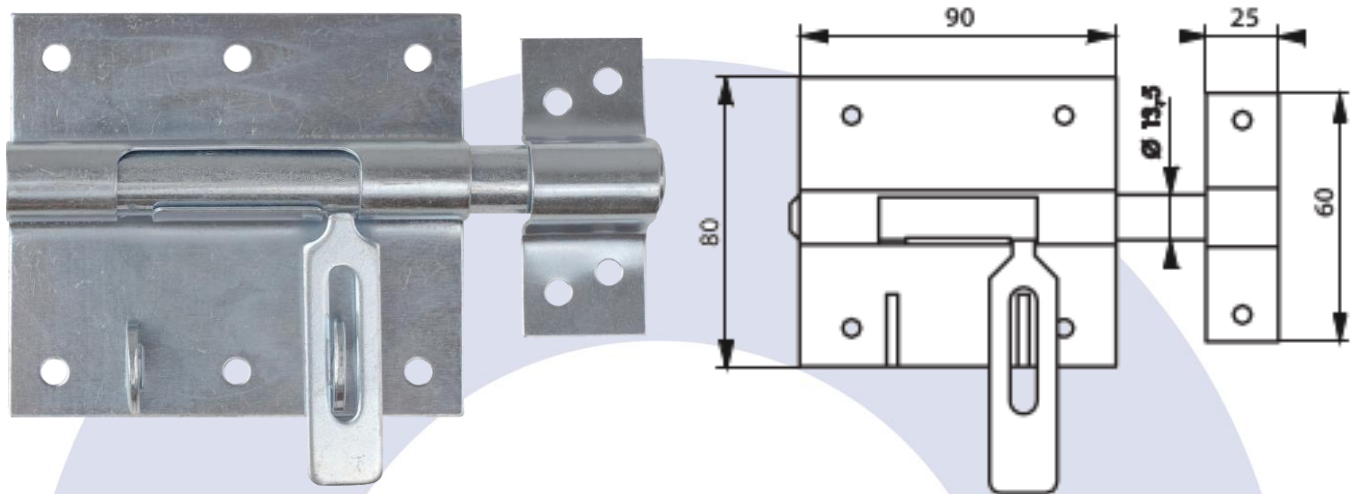

ECO073

VERROU A PLAQUER PORTE CADENAS Ø 14 MM X 127 MM

Descriptif technique :

Dimensions plaque : 90 x 80 x 1,6 mm

Dimensions loquet : 127mm Ø14mm

Gâche incluse 60 x 25 mm

Matières :

Corps : acier

Finition : zingué

Utilisation :

Intérieur / Extérieur