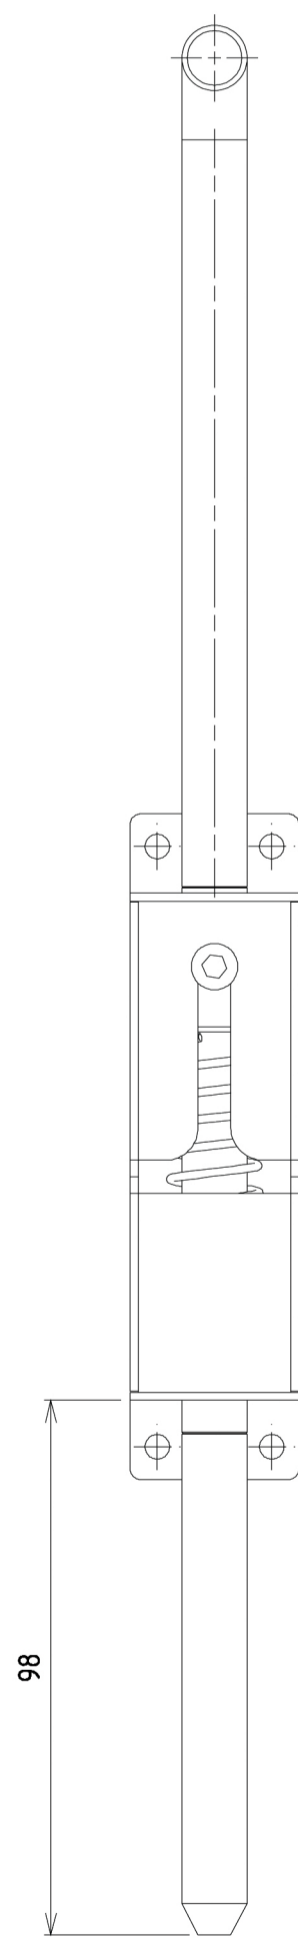

En position ouverte 98mm Maxi de sortie  
En position fermée 133mm de sortie

En position ouverte 25 mini de sortie  
En position fermée 60mm de sortie