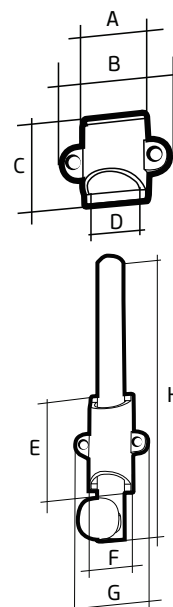

## Équipement de porte / VERROU À PLAQUER

	004151	004152	004153	004154	004155
A	24	24	24	24	24
B	41	41	41	41	41
C	32,5	32,5	32,5	32,5	32,5
D	18,5	18,5	18,5	18,5	18,5
E	53	53	53	53	53
F	24	24	24	24	24
G	41	41	41	41	41
H	99,5	149	199	248	297

**Description / Description / Descripción**  
 Verrou à plaquer à coulisse. Corps alliage.  
 Pêne 1/2 rond.

*Flush-mounted sliding bolt. Alloy body.  
 1/2 round bolt.*

Pasador de plastrón deslizante. Cuerpo de aleación.  
 Pestillo 1/2 redondo

**Utilisation / Use / Utilización**  
 Porte et fenêtre.

*Door and window.  
 Puerta y ventan*

**Finition / Finish / Acabado**

Nickel satin

*Nickel satin*

*Níquel satinado*

Designation	Boite	Colis.	Prix	Bac	Colis.	Prix	Blister				Colis.	Prix
							France	Euro 1	Euro 2	Euro 3		
VERROU A PLAQUER 100 MM	0041514	10		-			1041513	1939124	1929125	1949123*	10	
VERROU A PLAQUER 150 MM	0041521	10		-			2041529	2939130*	2929131*	2949139*	10	
VERROU A PLAQUER 200 MM	0041538	10		-			2041536	2939154*	2929155*	2949153*	10	
VERROU A PLAQUER 250 MM	0041545	10		-			4041541	4939169*	4929160*	4949168*	10	
VERROU A PLAQUER 300 MM	0041552	10		-			4041558	4939183*	4929182*	4949182*	10	