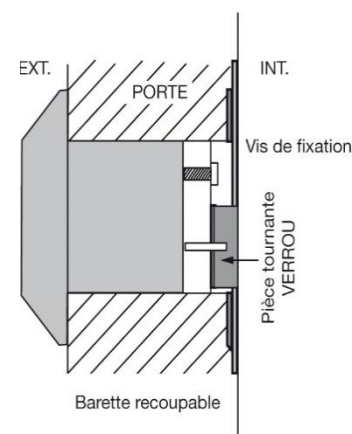

- Coffre et gâche en acier embouti verni
- Cylindres ronds à goupilles
- Finition peinte époxy couleur Bronze 39
- Pêne à saillie réglable de plus ou moins 10mm sans démontage
- Tous les verrous V136 peuvent s'entrouvrir avec les autres articles de la gamme V5
- Sur demande, livraison avec pêne allongé (145 mm)
- Rosace extérieure

Réf.7640

Réf.7643

Réf.7646

GAMME

Référence	Dimensions	Description
7640	D23 LG30/35/40/45/50	V136 Bouton coffre verni bronze D23, 3 clés, pêne L110, gâche standard
7460	D23 LG45 HM	V136 Bouton coffre verni bronze D23, 3 clés, pêne L110, gâche HUISS METAL+BOIS
7460	D23 LG45 P160	V136 Bouton coffre verni bronze D23, 3 clés, pêne L160, gâche standard
7643	D23 LG40/45/50	V136 2 entrées coffre verni bronze D23, 3 clés, pêne L110, gâche standard
7643	D23 LG45 P160/200	V136 2 entrées coffre verni bronze D23, 3 clés, pêne L160 ou 200, gâche standard
7646	D30	V136 Bouton coffre verni avec cylindre extensible D30, 3 clés, pêne L110, gâche standard
764V		V136 Bouton coffre verni bronze sans cylindre, pêne L110, gâche standard