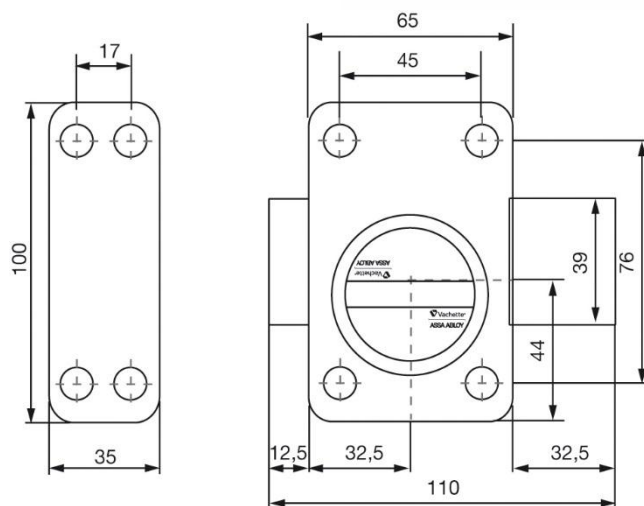

- Coffre et gâche en acier embouti verni
- Cylindres ronds à goupilles
- Finition peinte époxy couleur Bronze 39
- Pêne à saillie réglable de plus ou moins 10mm sans démontage
- Tous les verrous V136 peuvent s'entrouvrir avec les autres articles de la gamme V5
- Sur demande, livraison avec pêne allongé (145 mm)
- Rosace extérieure