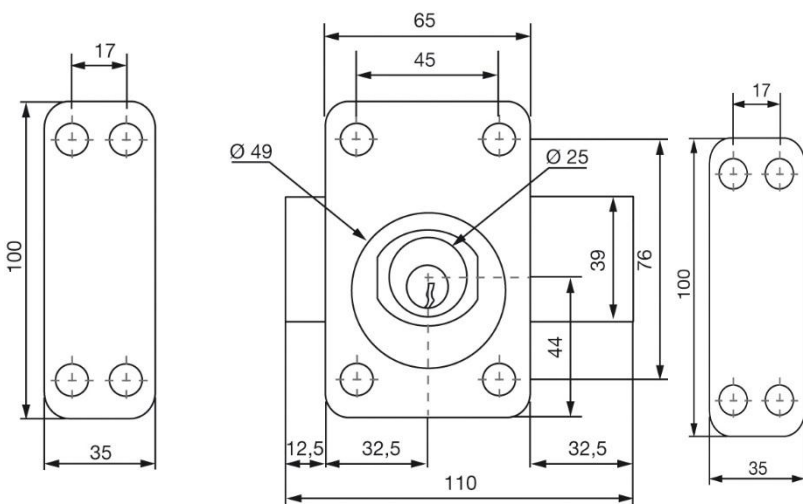

ASSA ABLOY is the global leader in door opening solutions, dedicated to satisfying end-users' needs for security, safety and convenience.*

Vachette®

ASSA ABLOY

*ASSA ABLOY est le leader mondial des solutions d'ouverture de porte destinées à répondre aux exigences de sécurité, de protection et de confort de l'utilisateur final.

DESCRIPTIF TECHNIQUE

- Coffre et gâche en acier embouti verni
- Cylindres ronds à goupilles
- Finition peinte époxy couleur Bronze 39
- Pêne à saillie réglable de plus ou moins 10mm sans démontage
- Tous les verrous V136 peuvent s'entrouvrir avec les autres articles de la gamme V5
- Sur demande, livraison avec pêne allongé (145 mm)
- Rosace extérieure

Réf.7643

GAMME

Référence	Dimensions	Description
7640	D23 LG30/35/40/45/50	V136 Bouton coffre verni bronze D23, 3 clés, pêne L110, gâche standard
7460	D23 LG45 HM	V136 Bouton coffre verni bronze D23, 3 clés, pêne L110, gâche HUISS METAL+BOIS
7460	D23 LG45 P160	V136 Bouton coffre verni bronze D23, 3 clés, pêne L160, gâche standard
7643	D23 LG40/45/50	V136 2 entrées coffre verni bronze D23, 3 clés, pêne L110, gâche standard
7643	D23 LG45 P160/200	V136 2 entrées coffre verni bronze D23, 3 clés, pêne L160 ou 200, gâche standard
7646	D30	V136 Bouton coffre verni avec cylindre extensible D30, 3 clés, pêne L110, gâche standard
764V		V136 Bouton coffre verni bronze sans cylindre, pêne L110, gâche standard

Administration des ventes

Téléphone : +33(0)1 39 46 11 22
<https://e-shop.vachette.fr>

Relation Technique Clients

Téléphone : +33(0)1 39 46 11 22

ASSA ABLOY

Services administratifs
10, avenue de l'Europe
CS 50024 Sainte-Savine
10304 Troyes Cedex

www.vachette.fr

**Garantie
10 ANS**