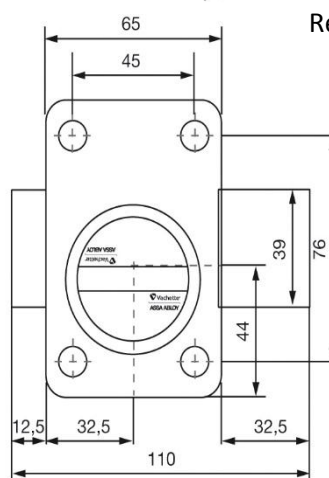

ASSA ABLOY is the global leader in door opening solutions, dedicated to satisfying end-users' needs for security, safety and convenience.*

Vachette®

ASSA ABLOY

*ASSA ABLOY est le leader mondial des solutions d'ouverture de porte destinées à répondre aux exigences de sécurité, de protection et de confort de l'utilisateur final.

DESCRIPTIF TECHNIQUE

- Coffre et gâche en acier embouti verni
- Cylindres ronds à goupilles
- Finition peinte époxy couleur Bronze 39
- Pêne à saillie réglable de plus ou moins 10mm sans démontage
- Tous les verrous V136 peuvent s'entrouvrir avec les autres articles de la gamme V5
- Sur demande, livraison avec pêne allongé (145 mm)
- Rosace extérieure

Réf.7646

GAMME

Référence	Dimensions	Description
7640	D23 LG30/35/40/45/50	V136 Bouton coffre verni bronze D23, 3 clés, pêne L110, gâche standard
7460	D23 LG45 HM	V136 Bouton coffre verni bronze D23, 3 clés, pêne L110, gâche HUISS METAL+BOIS
7460	D23 LG45 P160	V136 Bouton coffre verni bronze D23, 3 clés, pêne L160, gâche standard
7643	D23 LG40/45/50	V136 2 entrées coffre verni bronze D23, 3 clés, pêne L110, gâche standard
7643	D23 LG45 P160/200	V136 2 entrées coffre verni bronze D23, 3 clés, pêne L160 ou 200, gâche standard
7646	D30	V136 Bouton coffre verni avec cylindre extensible D30, 3 clés, pêne L110, gâche standard
764V		V136 Bouton coffre verni bronze sans cylindre, pêne L110, gâche standard

Administration des ventes

Téléphone : +33(0)1 39 46 11 22
<https://e-shop.vachette.fr>

Relation Technique Clients

Téléphone : +33(0)1 39 46 11 22

ASSA ABLOY

Services administratifs
10, avenue de l'Europe
CS 50024 Sainte-Savine
10304 Troyes Cedex

www.vachette.fr

**Garantie
10 ANS**