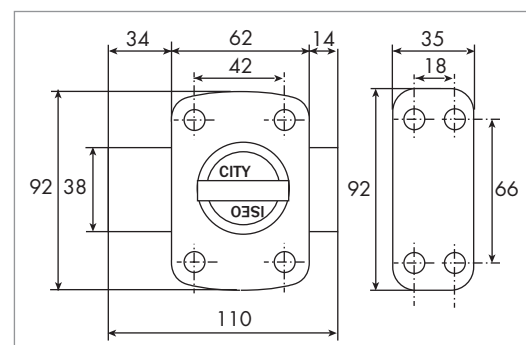

Coffre et gâche :

- Acier embouti 20/10^{ème}
- Foncet en acier traité anticorrosion 15/10^{ème}
- Etrier en acier 25/10^{ème}
- Pêne acier chromé 110 x 38 x 9 mm, course de 20 mm
- Bouton à barrette chromé
- Finition : bronze

Services sur demande :

- S'ouvrant - Organigramme - Sur numéro donné
- Pêne rallongé 120 à 200 mm
- Cylindre rallongé 70 à 100 mm
- Possibilité de s'ouvrant avec toute la gamme de produits 5G :
- Cylindre de remplacement

COFFRE À ENTRAXES "ARNOV"

GARANTIE 10 ANS⁽¹⁾

(1) selon CGV

| Désignations | Gencod 3 29512 | Références |
|--|-------------------|-----------------|
| À BOUTON BARRETTE - bronze | | |
| Verrou Iseo-City 150 bouton à barrette, bronze, gâche "bois", cyl. 30 mm | 115301 9 | 11250301 |
| Verrou Iseo-City 150 bouton à barrette, bronze, gâche "bois", cyl. 35 mm | 115351 4 | 11250351 |
| Verrou Iseo-City 150 bouton à barrette, bronze, gâche "bois", cyl. 40 mm | 115401 6 | 11250401 |
| Verrou Iseo-City 150 bouton à barrette, bronze, gâche "bois", cyl. 45 mm | 115451 1 | 11250451 |
| Verrou Iseo-City 150 bouton à barrette, bronze, gâche "bois", cyl. 50 mm | 115501 3 | 11250501 |
| Verrou Iseo-City 150 bouton à barrette, bronze, gâche "bois", cyl. 60 mm | 115601 0 | 11250601 |
| À 2 ENTRÉES - bronze | | |
| Verrou Iseo-City 160 à 2 entrées, bronze, gâche "bois", cyl. 30 mm | 115303 9 | 11260301 |
| Verrou Iseo-City 160 à 2 entrées, bronze, gâche "bois", cyl. 35 mm | 115353 8 | 11260351 |
| Verrou Iseo-City 160 à 2 entrées, bronze, gâche "bois", cyl. 40 mm | 115403 0 | 11260401 |
| Verrou Iseo-City 160 à 2 entrées, bronze, gâche "bois", cyl. 45 mm | 115453 5 | 11260451 |
| Verrou Iseo-City 160 à 2 entrées, bronze, gâche "bois", cyl. 50 mm | 115503 7 | 11260501 |
| Verrou Iseo-City 160 à 2 entrées, bronze, gâche "bois", cyl. 60 mm | 115603 4 | 11260601 |