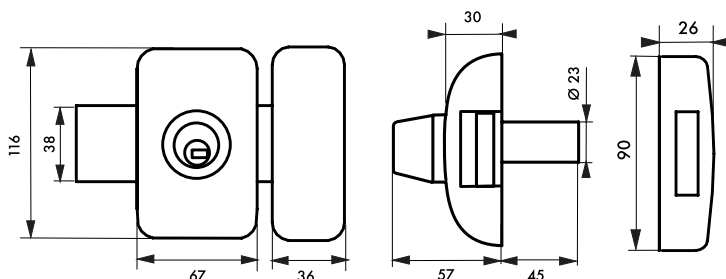

Description/Description/Descripción

Supports de coffre et gâche en acier cambré zingué. Capots de coffre et gâche en alliage. Pêne acier chromé satin. Cylindre laiton 6 goupilles. Goupilles anti-crochetage. Protection contre le perçage par première goupille en acier trempé. Protection contre l'arrachement du cylindre par pilier et cavalier. Entrée laiton. 4 clés plates laiton nickelé réversibles avec carte de propriété. dipped zinc-plated arched steel lock case and strike plate mount. Alloy lock case and strike plate cover. Chrome-plated satin finish steel lock bolt. Cylinder protected against pull out through pillar and staple. Brass backset. 6 pin brass cylinder. Anti-picking pins. Protection against drilling through a first hardened steel pin. 4 reversible nickel-plated brass cylinder keys with personal card. Soporte de caja y gacheta de acero arqueada cincada. Capó de caja y gacheta de aleación. Pestillo de acero cromado satén. Protección contra el desgarramiento del

cilindro por pilar y puente. Entrada de latón. Cilindro de latón de 6 pasadores. Pasadores anti-forzado. Protección contra la perforación por primer pasador de acero templado. 4 llaves planas de latón niquelado. reversibles con tarjeta personal.

Finition/Finish/Acabado

Epoxy bronze, argent, noir, blanc
Bronze, silver, black, and white epoxy
Epoxi bronze, plata, negro, blanco

Version/Option/Versión

A bouton
With knob
Con botón

Utilisation/Use/Utilización

Porte d'entrée vitrée
Glass entrance door
Puerta de entrada acristalada

Designation	Boite	Colis.	Prix	Sachet	Colis.	Prix	Brochable					Colis.	Prix
							France	Euro 1	Euro 2	Euro 3	Euro 4		
UNIVERSEL 6 goup. à double cylindre Ø 23 x 45 mm bronze 4 clés	00082451	1	-	-	-	-	00382451 [E]	00393192 [E] [NS] [M]	-	00394192 [M]	-	2	-
UNIVERSEL 6 goup. à double cylindre Ø 23 x 45 mm argent 4 clés	00082452	1	-	-	-	-	00382452 [E]	00393193 [E] [NS] [M]	-	00394193 [M]	-	2	-
UNIVERSEL 6 goup. à double cylindre Ø 23 x 45 mm blanc 4 clés	00082453	1	-	-	-	-	00382453 [E]	00393194 [E] [NS] [M]	-	00394194 [M]	-	2	-
UNIVERSEL 6 goup. à double cylindre Ø 23 x 45 mm noir 4 clés	00082454	1	-	-	-	-	00382454 [E]	00393195 [E] [NS] [M]	-	00394195 [M]	-	2	-

[NS] Non stocké/Non-stored/Producto no estocado - [M] Sur stock Europe Zone 1 et Zone 2, nous consulter pour délai d'approvisionnement - [E] Epuisement/Stock depletion/Agotamiento del stock