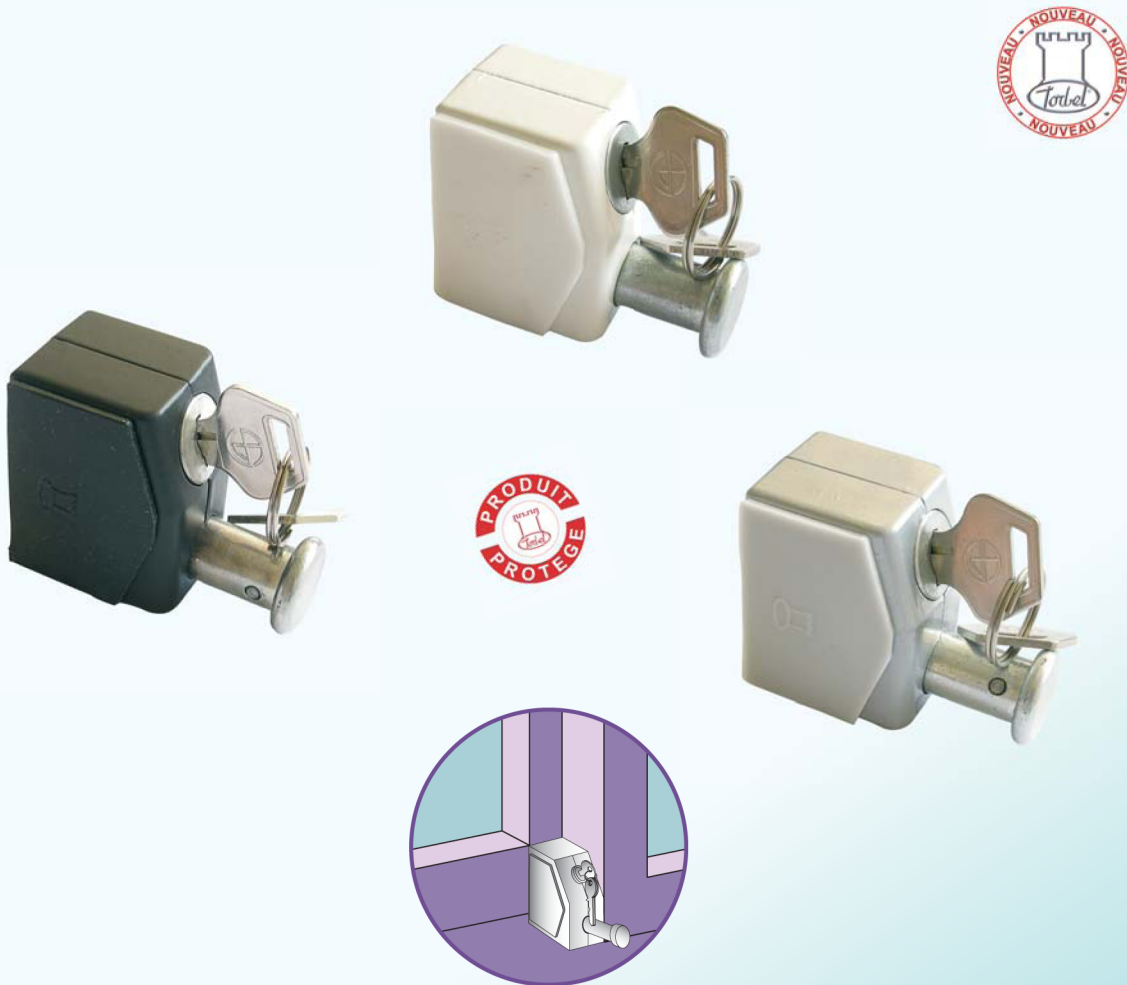

VERROU DE BAIE COULISSANTE PDL3®

TRENOIS
DECAMPS

Nouvelle Version

TORBEL® CONTACT

Spécialement conçu pour le verrouillage et l'entrebâillement sécurisé des baies coulissantes.

♥ Atout produit

- 2 fonctions : verrou et entrebâilleur.
- 2 versions : variée et s'entrouvrante.
- 3 coloris : noir, blanc, gris.
- Réversible pour fixation à droite ou à gauche.
- Retour automatique du pêne au déverrouillage.
- Tampon protecteur qui préserve la menuiserie.