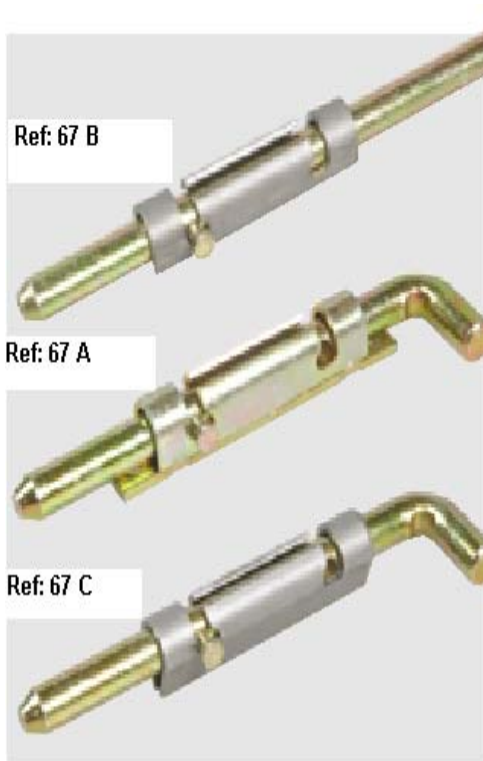

CHARNIERES – PIVOTS – VEROUS – POIGNEES – SERRURES – ARRETS

Pour PORTAIL BATTANT

VERROU BAÏONNETTES

Acier

Ref: 67 A

A visser

Ref: 67 B

A souder ouvert

Ref: 67 C

A souder fermé

| A mm | 200 | 300 | 500 |
|--------|---------|---------|---------|
| 67/A | 067200A | 067300A | 067500A |
| 67/B | 067200B | 067300B | 067500B |
| 67/C | 067200C | 067300C | 067500C |
| N° Pcs | 10 | 10 | 10 |
| Kg. | 5,180 | 7,400 | 10,780 |