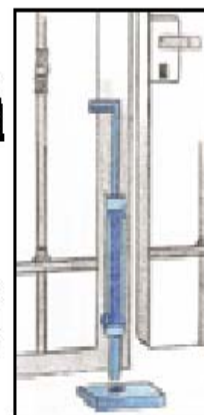

CHARNIERES – PIVOTS – VEROUS – POIGNEES – SERRURES – ARRETS

Pour PORTAIL BATTANT

VERROU BAÏONNETTES

Acier

Ref: 67 A

A visser

Ref: 67 B

A souder ouvert

Ref: 67 C

A souder fermé

| A mm | 200 | 300 | 500 |
|--------|---------|---------|---------|
| 67/A | 067200A | 067300A | 067500A |
| 67/B | 067200B | 067300B | 067500B |
| 67/C | 067200C | 067300C | 067500C |
| N° Pcs | 10 | 10 | 10 |
| Kg. | 5,180 | 7,400 | 10,780 |