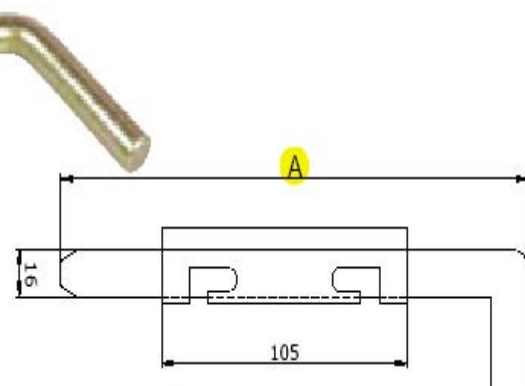

CHARNIERES – PIVOTS – VEROUS – POIGNEES – SERRURES – ARRETS

Pour PORTAIL BATTANT

VERROU BAÏONNETTES

Acier

Ref: 67 A

A visser

Ref: 67 B

A souder ouvert

Ref: 67 C

A souder fermé

| A mm | 200 | 300 | 500 |
|--------|---------|---------|---------|
| 67/A | 067200A | 067300A | 067500A |
| 67/B | 067200B | 067300B | 067500B |
| 67/C | 067200C | 067300C | 067500C |
| N° Pcs | 10 | 10 | 10 |
| Kg. | 5,180 | 7,400 | 10,780 |