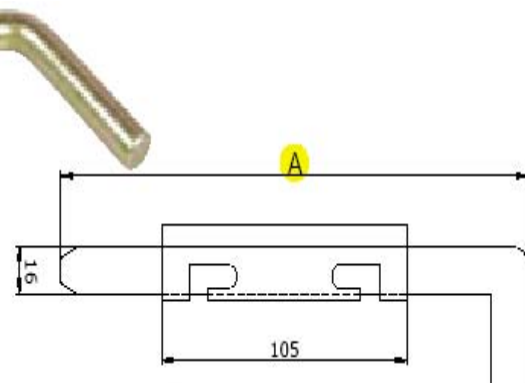

CHARNIERES – PIVOTS – VEROUS – POIGNEES – SERRURES – ARRETS

Pour PORTAIL BATTANT

VERROU BAÏONNETTES

Acier

Ref: 67 A

A visser

Ref: 67 B

A souder ouvert

Ref: 67 C

A souder fermé

A mm	200	300	500
67/A	067200A	067300A	067500A
67/B	067200B	067300B	067500B
67/C	067200C	067300C	067500C
N° Pcs	10	10	10
Kg.	5,180	7,400	10,780