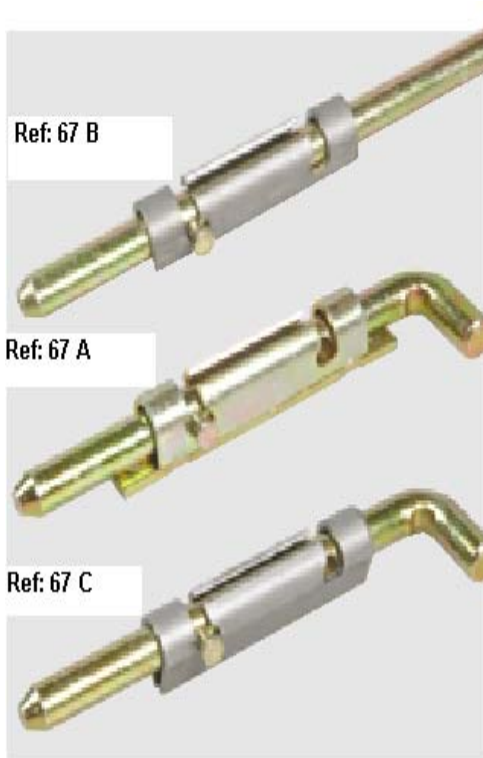

CHARNIERES – PIVOTS – VEROUS – POIGNEES – SERRURES – ARRETS

Pour PORTAIL BATTANT

VERROU BAÏONNETTES

Acier

Ref: 67 A

A visser

Ref: 67 B

A souder ouvert

Ref: 67 C

A souder fermé

A mm	200	300	500
67/A	067200A	067300A	067500A
67/B	067200B	067300B	067500B
67/C	067200C	067300C	067500C
N° Pcs	10	10	10
Kg.	5,180	7,400	10,780