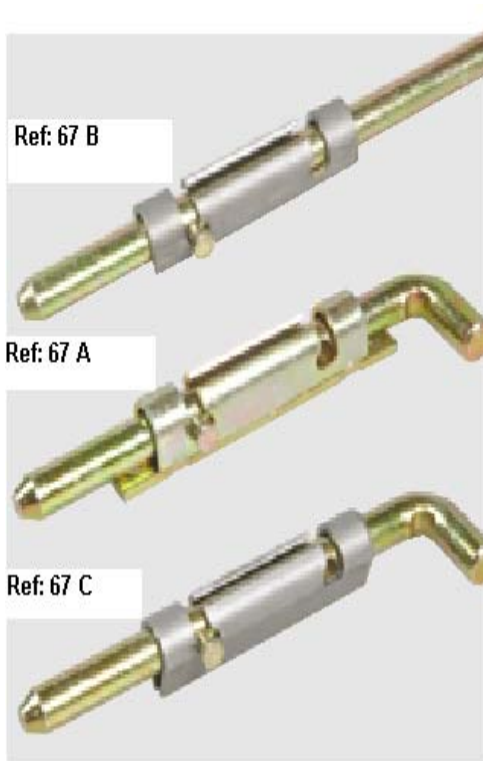

# CHARNIERES – PIVOTS – VEROUS – POIGNEES – SERRURES – ARRETS

## Pour PORTAIL BATTANT

### VERROU BAÏONNETTES

Acier

Ref: 67 A

A visser

Ref: 67 B

A souder ouvert

Ref: 67 C

A souder fermé

A mm	200	300	500
67/A	067200A	067300A	067500A
67/B	067200B	067300B	067500B
67/C	067200C	067300C	067500C
N° Pcs	10	10	10
Kg.	5,180	7,400	10,780