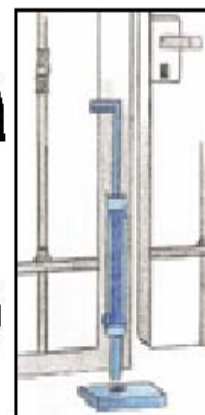

### VERROU BAÏONNETTES

Acier

Ref: 67 A

A visser

Ref: 67 B

A souder ouvert

Ref: 67 C

A souder fermé

A mm	200	300	500
67/A	067200A	067300A	067500A
67/B	067200B	067300B	067500B
67/C	067200C	067300C	067500C
N° Pcs	10	10	10
Kg.	5,180	7,400	10,780