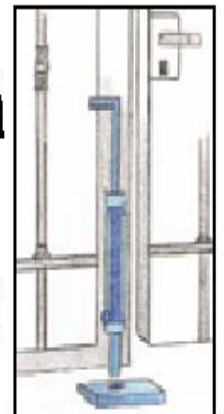

### VERROU BAÏONNETTES

Acier

Ref: 67 A

A visser

Ref: 67 B

A souder ouvert

Ref: 67 C

A souder fermé

A mm	200	300	500
67/A	067200A	067300A	067500A
67/B	067200B	067300B	067500B
67/C	067200C	067300C	067500C
N° Pcs	10	10	10
Kg.	5,180	7,400	10,780