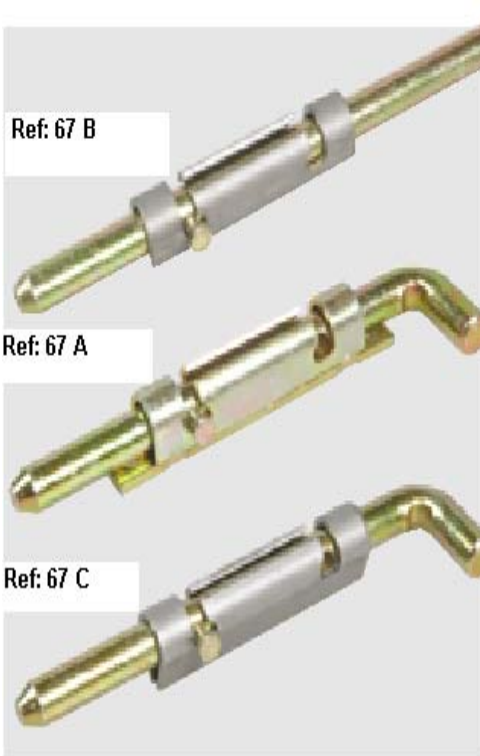

# CHARNIERES – PIVOTS – VEROUS – POIGNEES – SERRURES – ARRETS

## Pour PORTAIL BATTANT

### VERROU BAÏONNETTES

Acier

Ref: 67 A

A visser

Ref: 67 B

A souder ouvert

Ref: 67 C

A souder fermé

A mm	200	300	500
67/A	067200A	067300A	067500A
67/B	067200B	067300B	067500B
67/C	067200C	067300C	067500C
N° Pcs	10	10	10
Kg.	5,180	7,400	10,780