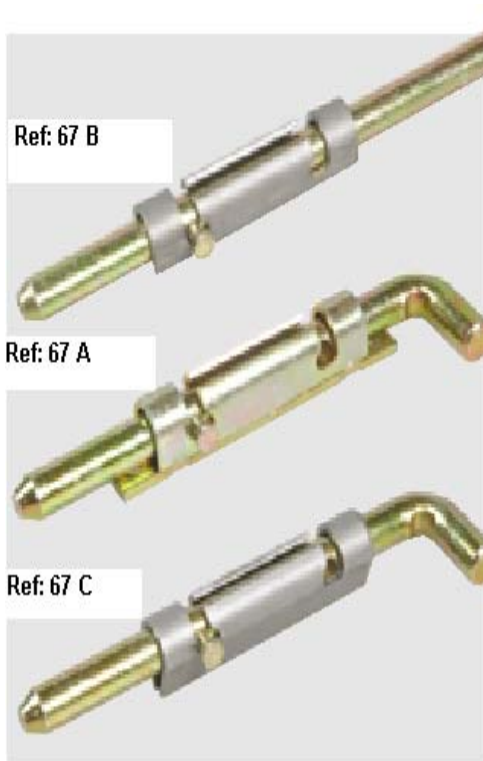

CHARNIERES – PIVOTS – VEROUS – POIGNEES – SERRURES – ARRETS

Pour PORTAIL BATTANT

VERROU BAÏONNETTES

Acier

Ref: 67 A

A visser

Ref: 67 B

A souder ouvert

Ref: 67 C

A souder fermé

A mm	200	300	500
67/A	067200A	067300A	067500A
67/B	067200B	067300B	067500B
67/C	067200C	067300C	067500C
N° Pcs	10	10	10
Kg.	5,180	7,400	10,780