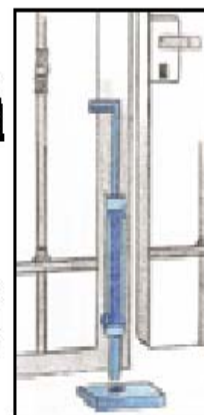

CHARNIERES – PIVOTS – VEROUS – POIGNEES – SERRURES – ARRETS

Pour PORTAIL BATTANT

VERROU BAÏONNETTES

Acier

Ref: 67 A

A visser

Ref: 67 B

A souder ouvert

Ref: 67 C

A souder fermé

A mm	200	300	500
67/A	067200A	067300A	067500A
67/B	067200B	067300B	067500B
67/C	067200C	067300C	067500C
N° Pcs	10	10	10
Kg.	5,180	7,400	10,780