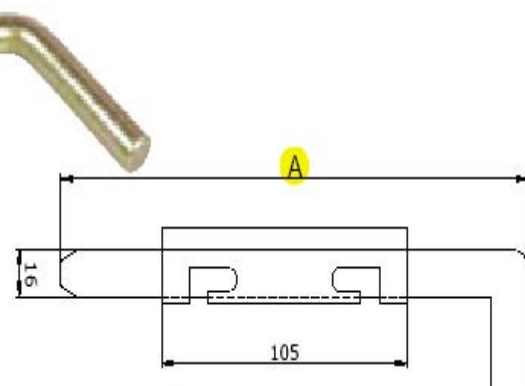

CHARNIERES – PIVOTS – VEROUS – POIGNEES – SERRURES – ARRETS

Pour PORTAIL BATTANT

VERROU BAÏONNETTES

Acier

Ref: 67 A

A visser

Ref: 67 B

A souder ouvert

Ref: 67 C

A souder fermé

A mm	200	300	500
67/A	067200A	067300A	067500A
67/B	067200B	067300B	067500B
67/C	067200C	067300C	067500C
N° Pcs	10	10	10
Kg.	5,180	7,400	10,780