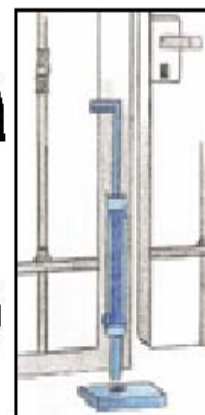

CHARNIERES – PIVOTS – VEROUS – POIGNEES – SERRURES – ARRETS

Pour PORTAIL BATTANT

VERROU BAÏONNETTES

Acier

Ref: 67 A

A visser

Ref: 67 B

A souder ouvert

Ref: 67 C

A souder fermé

A mm	200	300	500
67/A	067200A	067300A	067500A
67/B	067200B	067300B	067500B
67/C	067200C	067300C	067500C
N° Pcs	10	10	10
Kg.	5,180	7,400	10,780