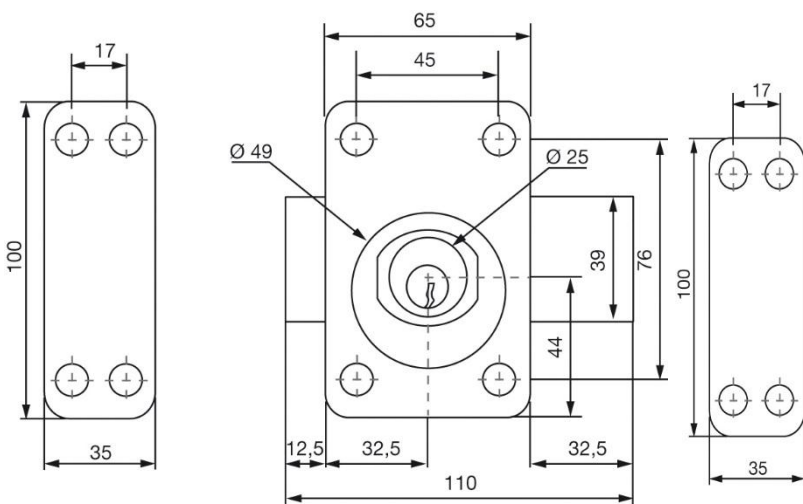

Réf.7640

Réf.7643

Réf.7646

GAMME

Référence	Dimensions	Description
7640	D23 LG30/35/40/45/50	V136 Bouton coffre verni bronze D23, 3 clés, pêne L110, gâche standard
7460	D23 LG45 HM	V136 Bouton coffre verni bronze D23, 3 clés, pêne L110, gâche HUISS METAL+BOIS
7460	D23 LG45 P160	V136 Bouton coffre verni bronze D23, 3 clés, pêne L160, gâche standard
7643	D23 LG40/45/50	V136 2 entrées coffre verni bronze D23, 3 clés, pêne L110, gâche standard
7643	D23 LG45 P160/200	V136 2 entrées coffre verni bronze D23, 3 clés, pêne L160 ou 200, gâche standard
7646	D30	V136 Bouton coffre verni avec cylindre extensible D30, 3 clés, pêne L110, gâche standard
764V		V136 Bouton coffre verni bronze sans cylindre, pêne L110, gâche standard