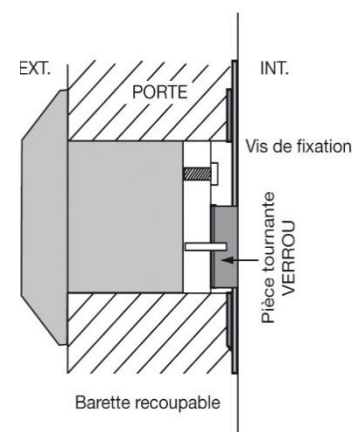

ASSA ABLOY

*ASSA ABLOY est le leader mondial des solutions d'ouverture de porte destinées à répondre aux exigences de sécurité, de protection et de confort de l'utilisateur final.

DESCRIPTIF TECHNIQUE

- Coffre et gâche en acier embouti verni
- Cylindres ronds à goupilles
- Finition peinte époxy couleur Bronze 39
- Pêne à saillie réglable de plus ou moins 10mm sans démontage
- Tous les verrous V136 peuvent s'entrouvrir avec les autres articles de la gamme V5
- Sur demande, livraison avec pêne allongé (145 mm)
- Rosace extérieure

Réf.7640

Réf.7643

Réf.7646

GAMME

Référence	Dimensions	Description
7640	D23 LG30/35/40/45/50	V136 Bouton coffre verni bronze D23, 3 clés, pêne L110, gâche standard
7460	D23 LG45 HM	V136 Bouton coffre verni bronze D23, 3 clés, pêne L110, gâche HUISS METAL+BOIS
7460	D23 LG45 P160	V136 Bouton coffre verni bronze D23, 3 clés, pêne L160, gâche standard
7643	D23 LG40/45/50	V136 2 entrées coffre verni bronze D23, 3 clés, pêne L110, gâche standard
7643	D23 LG45 P160/200	V136 2 entrées coffre verni bronze D23, 3 clés, pêne L160 ou 200, gâche standard
7646	D30	V136 Bouton coffre verni avec cylindre extensible D30, 3 clés, pêne L110, gâche standard
764V		V136 Bouton coffre verni bronze sans cylindre, pêne L110, gâche standard