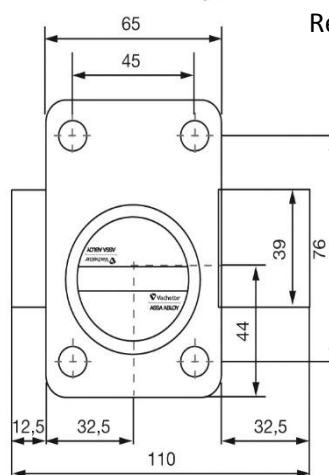

Réf.7640

Réf.7643

Réf.7646

GAMME

Référence	Dimensions	Description
7640	D23 LG30/35/40/45/50	V136 Bouton coffre verni bronze D23, 3 clés, pêne L110, gâche standard
7460	D23 LG45 HM	V136 Bouton coffre verni bronze D23, 3 clés, pêne L110, gâche HUISS METAL+BOIS
7460	D23 LG45 P160	V136 Bouton coffre verni bronze D23, 3 clés, pêne L160, gâche standard
7643	D23 LG40/45/50	V136 2 entrées coffre verni bronze D23, 3 clés, pêne L110, gâche standard
7643	D23 LG45 P160/200	V136 2 entrées coffre verni bronze D23, 3 clés, pêne L160 ou 200, gâche standard
7646	D30	V136 Bouton coffre verni avec cylindre extensible D30, 3 clés, pêne L110, gâche standard
764V		V136 Bouton coffre verni bronze sans cylindre, pêne L110, gâche standard