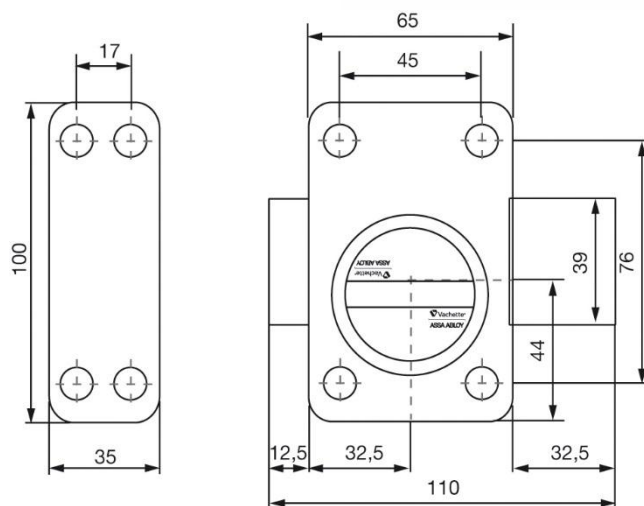

ASSA ABLOY is the global leader in door opening solutions, dedicated to satisfying end-users' needs for security, safety and convenience.*

ASSA ABLOY

*ASSA ABLOY est le leader mondial des solutions d'ouverture de porte destinées à répondre aux exigences de sécurité, de protection et de confort de l'utilisateur final.

DESCRIPTIF TECHNIQUE

- Coffre et gâche en acier embouti verni
- Cylindres ronds à goupilles
- Finition peinte époxy couleur Bronze 39
- Pêne à saillie réglable de plus ou moins 10mm sans démontage
- Tous les verrous V136 peuvent s'entrouvrir avec les autres articles de la gamme V5
- Sur demande, livraison avec pêne allongé (145 mm)
- Rosace extérieure

Réf.7640