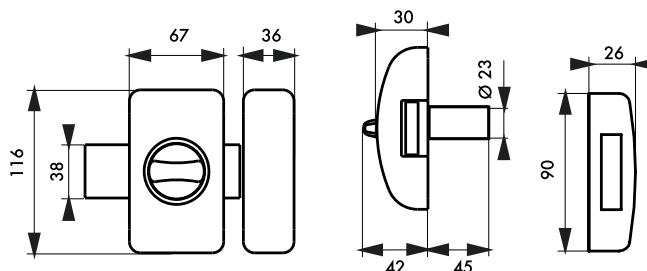

## Description/Description/Descripción

Supports de coffre et gâche en acier cambré zingué. Capots de coffre et gâche en alliage. Pêne acier chromé satin. Bouton à barrette ABS chromé satin. Cylindre laiton 6 goupilles. Goupilles anti-crochetage. Protection contre le perçage par première goupille en acier trempé. Protection contre l'arrachement du cylindre par pilier et cavalier. Entrée laiton. 4 clés plates laiton nickelé réversibles avec carte de propriété.