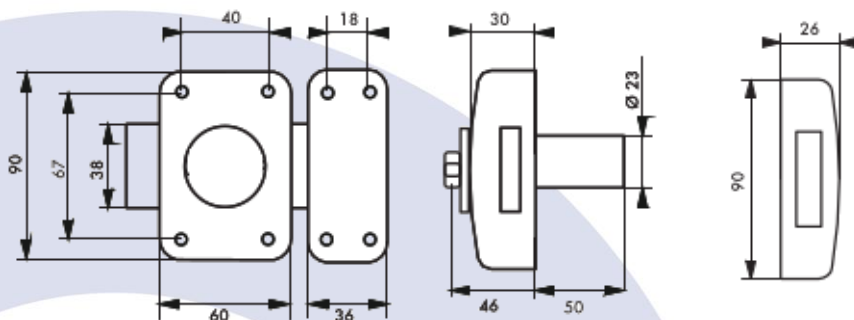

## VERROU 90 X 60 MM BOUTON/CYLINDRE Ø 23 MM X 50 MM + 3 CLES

### Descriptif technique :

Dimensions cylindre : Ø 23 x 50 mm  
Dimensions coffre : 90 x 60 x 26 mm  
Dimensions gâche : 90 x 36 x 26 mm