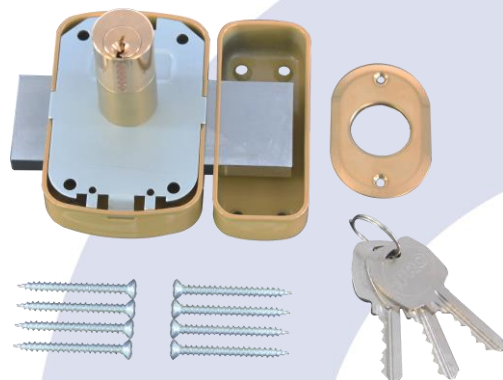

## VERROU 90 X 60 MM BOUTON/CYLINDRE Ø 23 MM X 50 MM + 3 CLES

### Descriptif technique :

Dimensions cylindre : Ø 23 x 50 mm  
Dimensions coffre : 90 x 60 x 26 mm  
Dimensions gâche : 90 x 36 x 26 mm

### Matières :

Corps : acier  
Colori : bronze

### Utilisation :

Intérieur / Extérieur

Ebauche de clé : ECO104