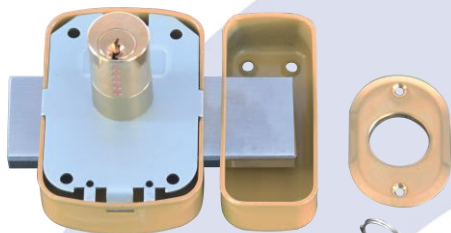

ECO100

VERROU 90 X 60 MM BOUTON/CYLINDRE Ø 23 MM X 40 MM + 3 CLES

Descriptif technique :

Dimensions cylindre : Ø 23 x 40 mm

Dimensions coffre : 90 x 60 x 26 mm

Dimensions gâche : 90 x 36 x 26 mm

Matières :

Corps : acier

Colori : bronze

Utilisation :

Intérieur / Extérieur

Ebauche de clé : ECO104