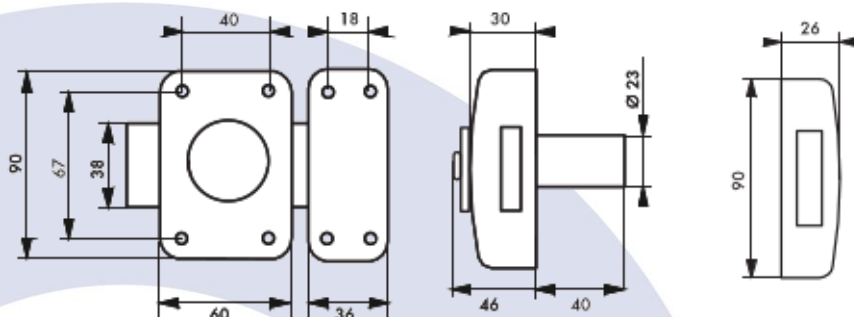

ECO100

VERROU 90 X 60 MM BOUTON/CYLINDRE Ø 23 MM X 40 MM + 3 CLES

Descriptif technique :

Dimensions cylindre : Ø 23 x 40 mm

Dimensions coffre : 90 x 60 x 26 mm

Dimensions gâche : 90 x 36 x 26 mm

Matières :

Corps : acier

Colori : bronze

Utilisation :

Intérieur / Extérieur

Ebauche de clé : ECO104