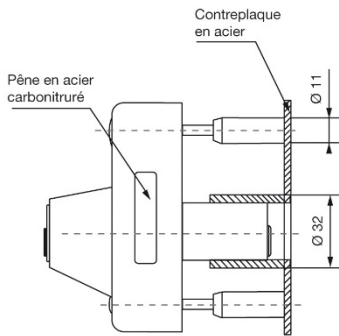

7843 RISN1

7743 RIS