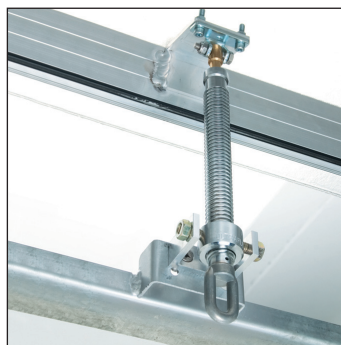

VERIN TÉLESCOPIQUE

Pour dômes

- Idéal pour l'ouverture de dômes, lanterneaux, fenêtres de toit, trappes jusqu'à 200 Kg de poids.
- Course 310 mm.
- Surface chromée, vis intérieur en laiton.
- Fourni avec console et connecteur.

CODE

VÉRIN TÉLESCOPIQUE

37243K

Actionné par tringle de manœuvre en acier avec crochet:

CODES

| | | | |
|---------------------|--------|----------|---------|
| TRINGLE DE MANŒUVRE | 37244L | longueur | 1500 mm |
| | 40001L | | 2000 mm |
| | 40002M | | 2500 mm |
| | 40003N | | 3000 mm |

DESCRIPTIF POUR CAHIER DE CHARGE

Vérin télescopique Ultraflex Control Systems avec commande manuelle par tringle de manœuvre pour l'ouverture des dômes, lanterneaux, fenêtres de toit. Ouverture maximum 310 mm.