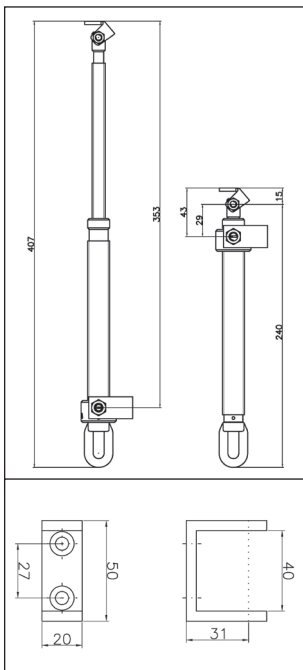

VERIN TÉLESCOPIQUE

Pour dômes

- Idéal pour l'ouverture de dômes, lanterneaux, fenêtres de toit, trappes jusqu'à 200 Kg de poids.
- Course 310 mm.
- Surface chromée, vis intérieur en laiton.
- Fourni avec console et connecteur.

CODE

VÉRIN TÉLESCOPIQUE

37243K

Actionné par tringle de manœuvre en acier avec crochet:

CODES

| | | | |
|---------------------|--------|----------|---------|
| TRINGLE DE MANŒUVRE | 37244L | longueur | 1500 mm |
| | 40001L | | 2000 mm |
| | 40002M | | 2500 mm |
| | 40003N | | 3000 mm |

DESCRIPTIF POUR CAHIER DE CHARGE

Vérin télescopique Ultraflex Control Systems avec commande manuelle par tringle de manœuvre pour l'ouverture des dômes, lanterneaux, fenêtres de toit. Ouverture maximum 310 mm.