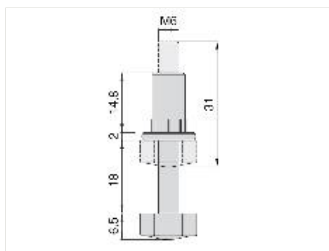

Vérin extérieur M6

SPÉCIFICATIONS

	Cod.	Finition	Solliciter information
1500	8950015	Plastique blanc 	

INFORMATION

DOCUMENTATION ET OUTILS

Croquis