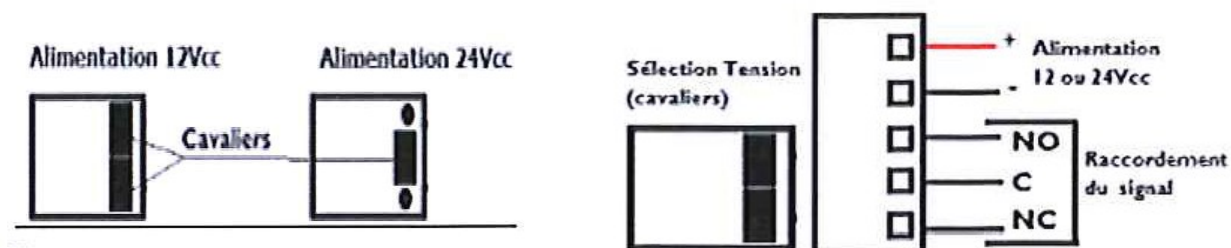

Ventouses Magnétiques effeff

Ventouse électromagnétique BVA300N

Ventouses BVA300N

En détail

La ventouse BVA300 est un produit qui va permettre un montage dans toutes les solutions en applique

Avantages

- Tension d'utilisation 12/24V
- Résistance à l'effraction 3000N
- Adaptable dans toutes les configurations avec les équerres L ou LZ
- Installation verticale et horizontale possible
- Existe en version avec signal (effet HALL)
- Existe sans Signal (version SS)
- Existe Avec Platine avec Signal (version AS), contact sec , puissance 1A sous 24VDC

Consommation électrique

Modèle	Consommation en 12V DC	Consommation en 24VDC
BVA300N-SS	0.500 A	0,250 A
BVA300N-AS	0.500A	0,250 A

Caractéristiques techniques

Résistance à l'effraction 3000N	Longueur 250mm
Tension d'utilisation 12/24Vcc	Largeur 28mm
Signal Oui sur BVA300ASEFF	Profondeur 26.5mm

Raccordement électrique BVA300AS

Alimentation

Les ventouses doivent toujours être branchées en parallèle.

La tension d'entrée est de 12VDC ou 24VDC. Il faut au préalable positionner les cavaliers en fonction de la tension utilisée et respecter la polarité indiquée (broche 1 = +; broche 2 = -)