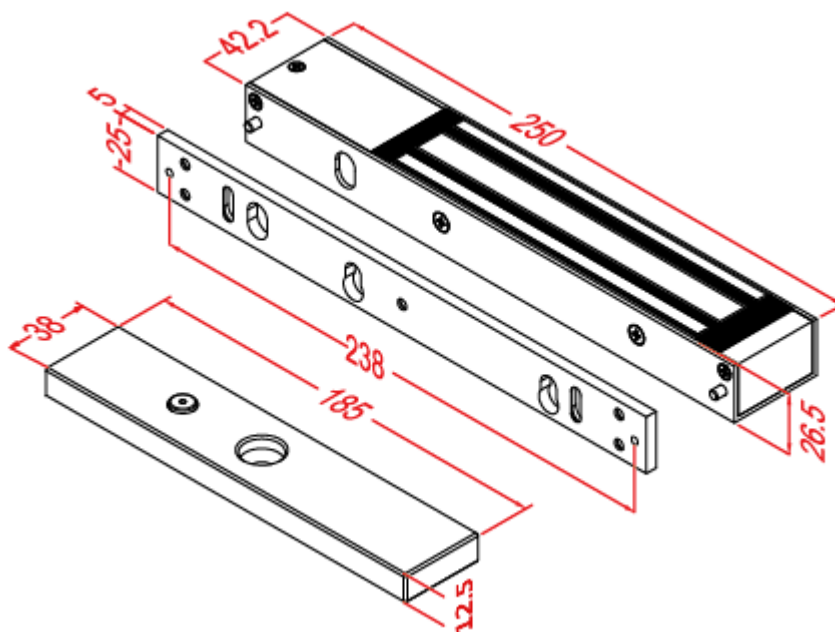

Alimentation

Les ventouses doivent toujours être branchées en parallèle.

La tension d'entrée est de 12VDC ou 24VDC. Il faut au préalable positionner les cavaliers en fonction de la tension utilisée et respecter la polarité indiquée (broche 1 = +; broche 2 = -)

Visuels & dimensions