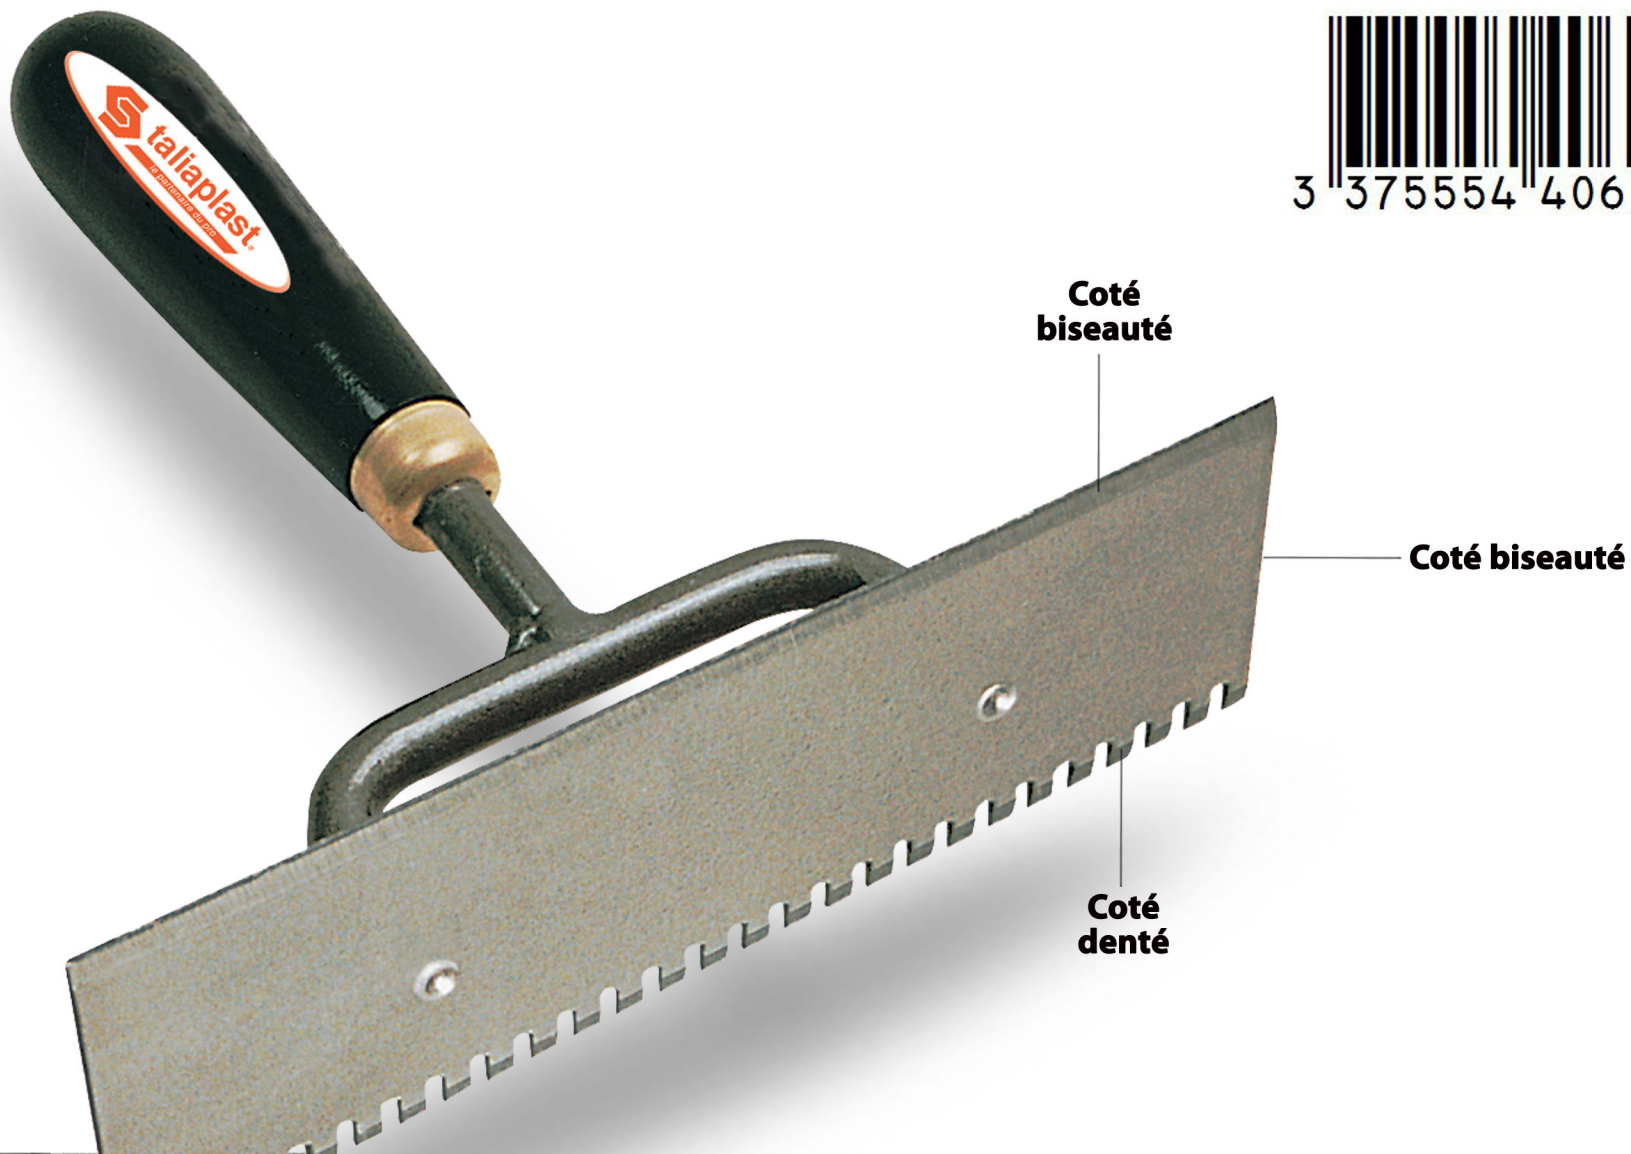

# Truelle berthélet

## Lame acier 180x60mm

Réf. 44 06 01

**Idéale pour dresser les plâtres.**  
**Poignée bois, lame acier avec**  
**deux cotés biseautés, lisses, tranchants**  
**et un coté denté.**  
**Ensemble riveté.**

Grattage  
avec  
coté  
denté

Finition  
avec  
coté  
lisse

**Qualité professionnelle.**  
**Résiste aux usages les plus intenses.**

SOFOF taliaplast®  
3 route de la Torse - RN 171 - BP 46  
FR - 44450 Montoir de Bretagne - France  
Commercial France  
Tél. standard : 02 51 16 60 60  
e-mail : commercialfrance@taliaplast.com