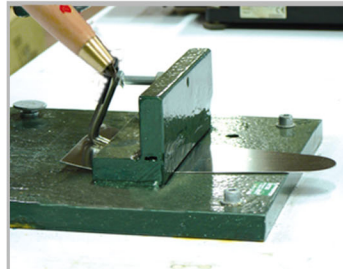

Truelle

Réf. 43 10 02

langue de chat

longueur **16 cm**

Truelle soudée.

Manche bois longueur 13 cm avec virole.

Lame acier longueur 16 cm

(Existe en 12, 14 ou 18 cm).

*Pour les travaux de finition,
de jointement, de
lissage sur de petites
surfaces,...*

Test de flexion axiale du manche

Test de flexion latérale du manche

contrôle épaisseur lame

Conditionnement par 3 pièces