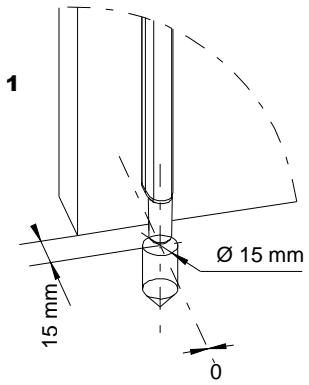

4

2

5

Crémone rotative

Crémone basculante

3