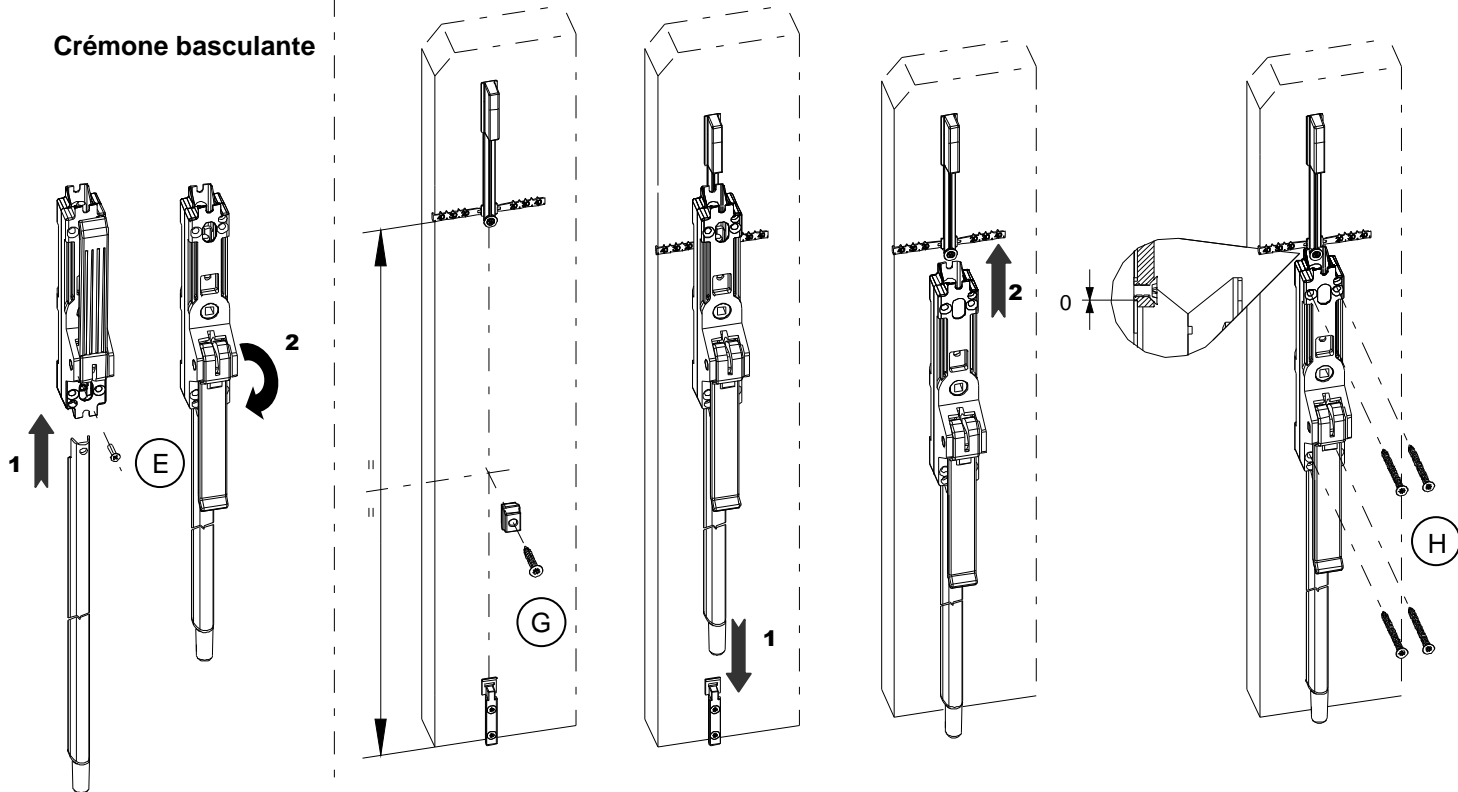

CREMONE POMPIER

CRP-740BQ
CREMONE ROTATIVE

CRP-741PB
CREMONE BASCULANTE

X1

0h30

X2

Option :
Kit grande hauteur :
Hauteur Maxi : 3220 mm

PZ N°2

X2

X2

X1

X2

1

2

3

Crémone rotative

Crémone basculante

4

2

5

Crémone rotative

Crémone basculante

3

6

Options :

GAP170 E20

GAP170 E30

7

Crémone basculante

8

Crémone rotative

Attention le non-respect de la notice de pose entraîne la suppression de la garantie