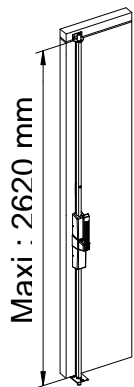

CREMONE POMPIER

CRP-740BQ
CREMONE ROTATIVE

CRP-741PB
CREMONE BASCULANTE

X1

0h30

X2

Option :
Kit grande hauteur :
Hauteur Maxi : 3220 mm

PZ N°2

PZ N°2
PZ N°1

Ø 15

5M

N°3

Accessoires pour Crémone rotative.
Accessories for espagnolette rotative

X1

X1

X1

X2

X2

X1

X2

1

2

3

Crémone rotative