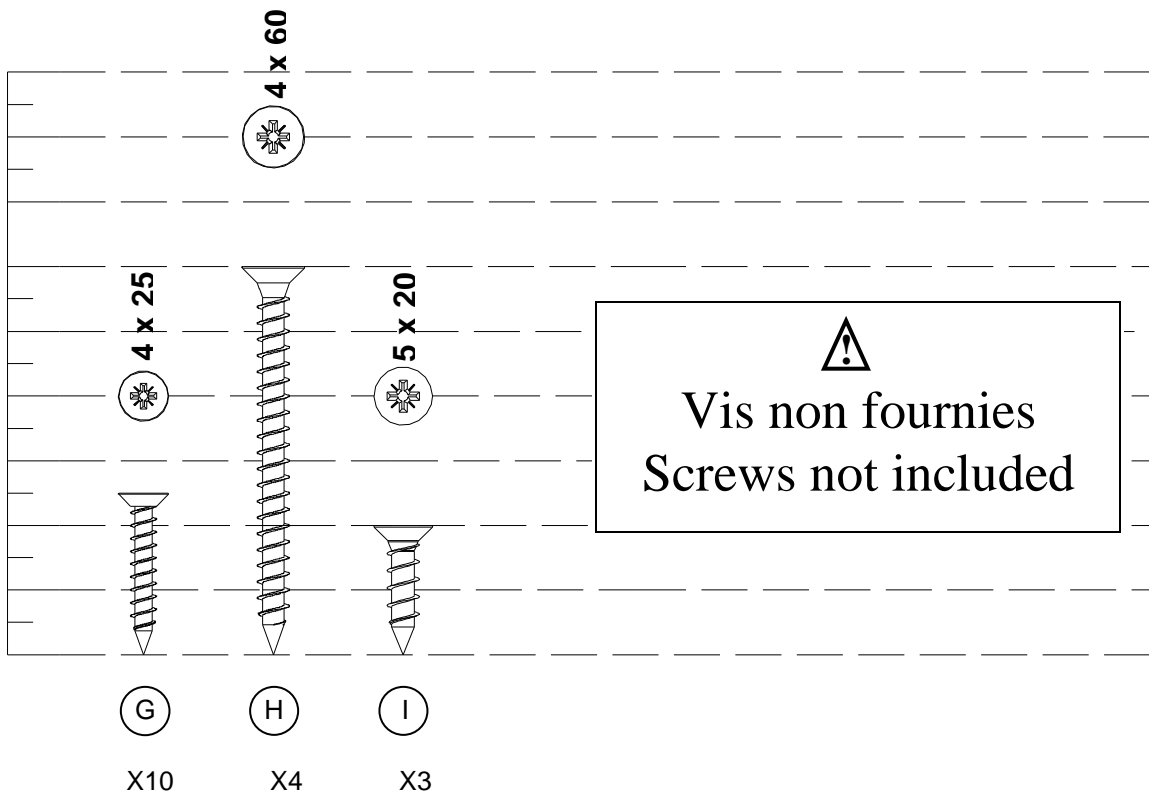

CREMONE POMPIER

CRP-740BQ
CREMONE ROTATIVE

CRP-741PB
CREMONE BASCULANTE

X1

0h30

X2

Option :
Kit grande hauteur :
Hauteur Maxi : 3220 mm

PZ N°2

PZ N°2
PZ N°1

Ø 15

5M

N°3

Accessoires pour Crémone rotative.
Accessories for espagnolette rotative

X1

X1

X1

X2

X2

X1

X2

1

2

3

Crémone rotative