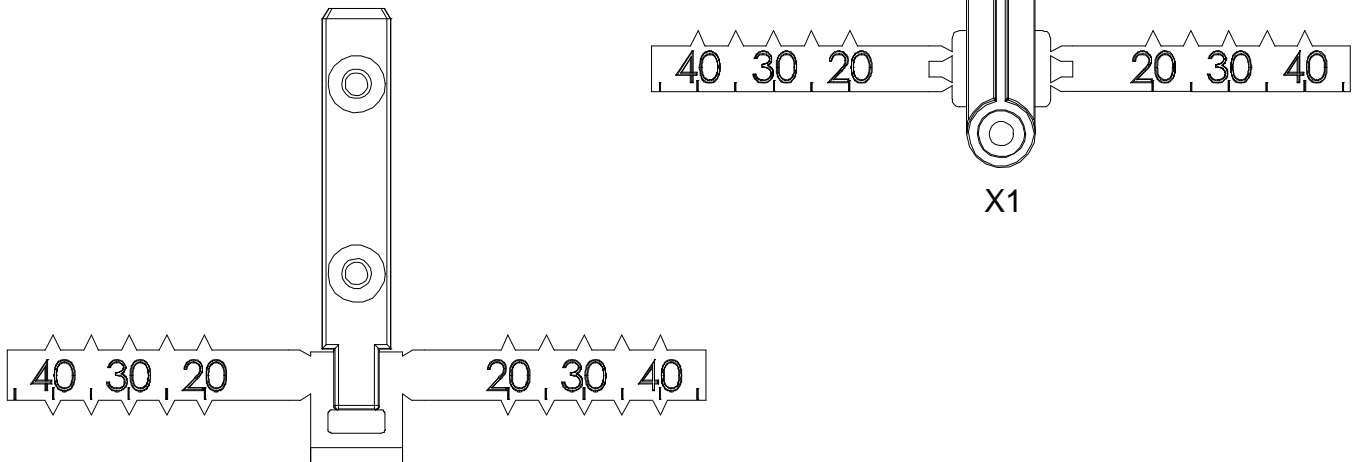

CREMONE POMPIER

CRP-740BQ
CREMONE ROTATIVE

CRP-741PB
CREMONE BASCULANTE

X1

0h30

X2

Option :
Kit grande hauteur :
Hauteur Maxi : 3220 mm

PZ N°2

PZ N°2
PZ N°1

Ø 15

5M

N°3

Accessoires pour Crémone rotative.
Accessories for espagnolette rotative

X1

X1

X1

X2

X2

X1

X2

1

2

3

Crémone rotative