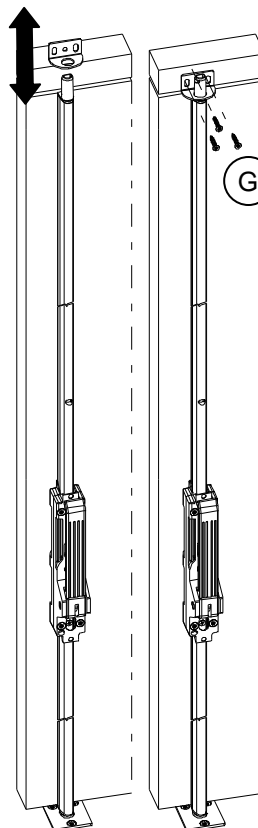

CREMONE POMPIER

CRP-740BQ
CREMONE ROTATIVE

CRP-741PB
CREMONE BASCULANTE

X1

0h30

X2

Option :
Kit grande hauteur :
Hauteur Maxi : 3220 mm

PZ N°2

Options :

GAP170 E20

GAP170 E30

7

Crémone basculante

8

Crémone rotative

Attention le non-respect de la notice de pose entraîne la suppression de la garantie