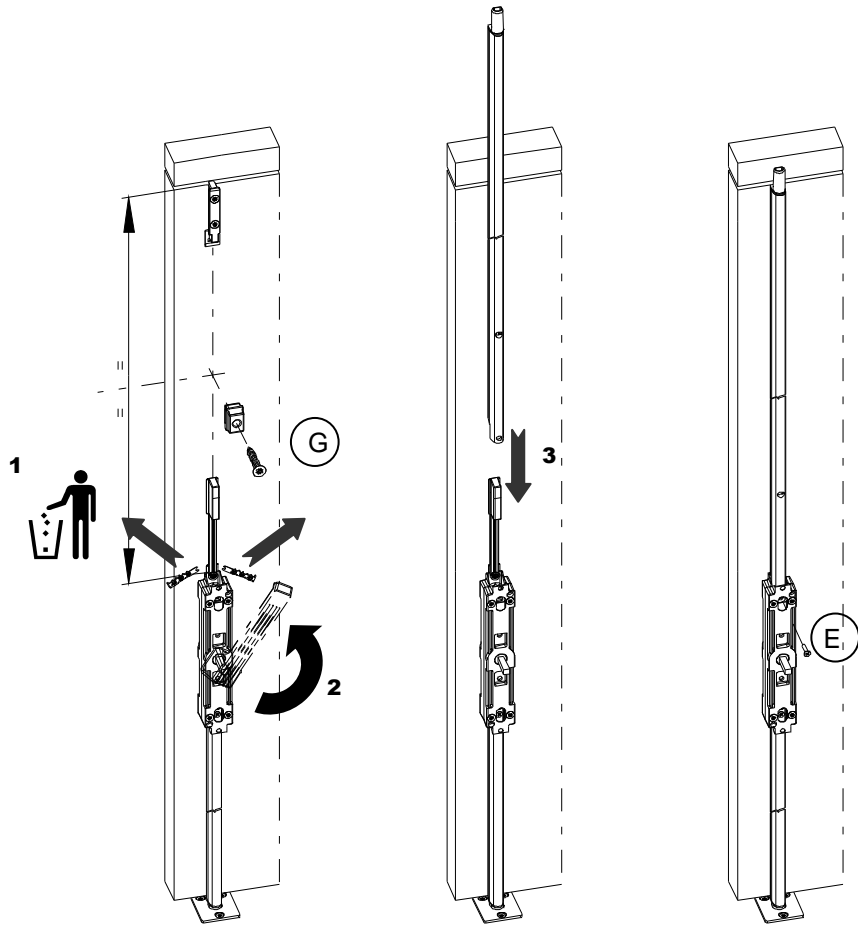

CREMONE POMPIER

CRP-740BQ
CREMONE ROTATIVE

CRP-741PB
CREMONE BASCULANTE

X1

0h30

X2

Option :
Kit grande hauteur :
Hauteur Maxi : 3220 mm

PZ N°2

Crémone basculante

4

2

5

Crémone rotative

Crémone basculante

3

6

Options :

GAP170 E20

GAP170 E30

7

Crémone basculante

8

Crémone rotative

Attention le non-respect de la notice de pose entraîne la suppression de la garantie