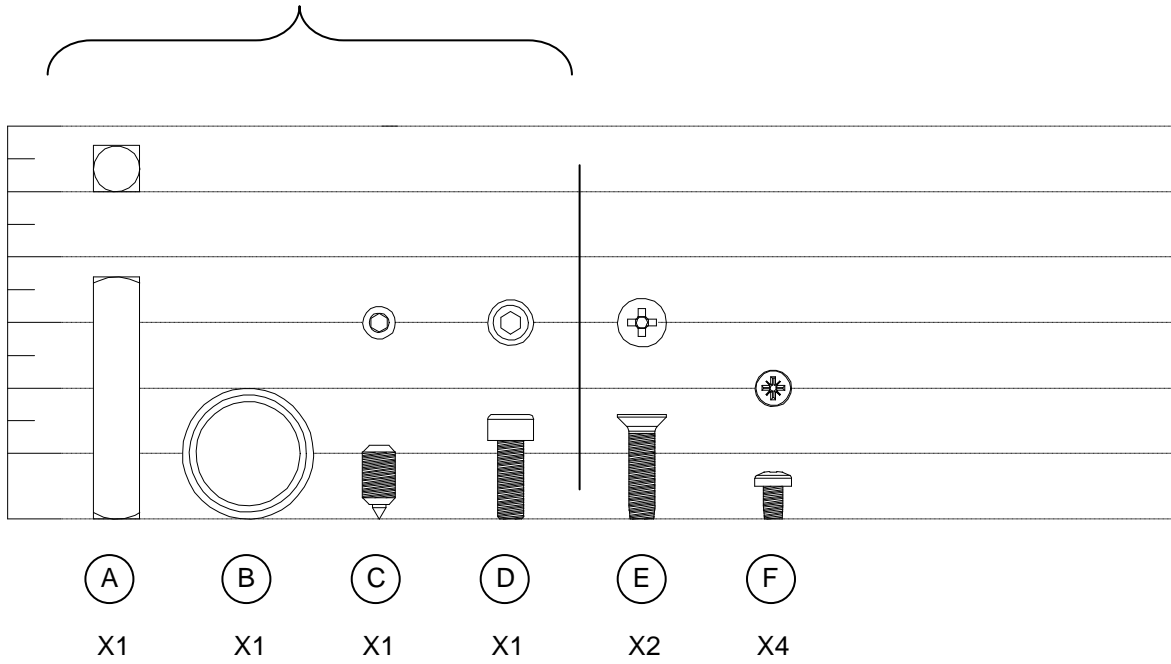

CREMONE POMPIER

CRP-740BQ
CREMONE ROTATIVE

CRP-741PB
CREMONE BASCULANTE

X1

0h30

X2

Option :
Kit grande hauteur :
Hauteur Maxi : 3220 mm

PZ N°2

PZ N°2
PZ N°1

Ø 15

5M

N°3

Accessoires pour Crémone rotative.
Accessories for espagnolette rotative

X1

X1

X1

X2

X2

X1

X2

1

2

3

Crémone rotative