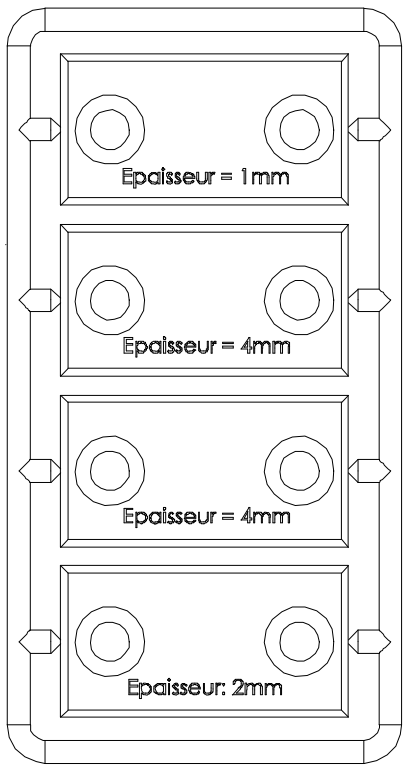

CREMONE POMPIER

CRP-740BQ
CREMONE ROTATIVE

CRP-741PB
CREMONE BASCULANTE

X1

0h30

X2

Option :
Kit grande hauteur :
Hauteur Maxi : 3220 mm

PZ N°2

PZ N°2
PZ N°1

Ø 15

5M

N°3

Accessoires pour Crémone rotative.
Accessories for espagnolette rotative

X1

X1

X1

X2

X2

X1

X2

1

2

3

Crémone rotative