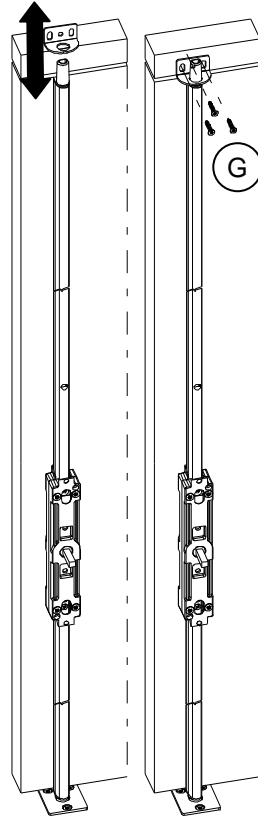

CREMONE POMPIER

CRP-740BQ
CREMONE ROTATIVE

CRP-741PB
CREMONE BASCULANTE

X1

0h30

X2

Option :
Kit grande hauteur :
Hauteur Maxi : 3220 mm

PZ N°2

Options :

GAP170 E20

GAP170 E30

7

Crémone basculante

8

Crémone rotative

Attention le non-respect de la notice de pose entraîne la suppression de la garantie