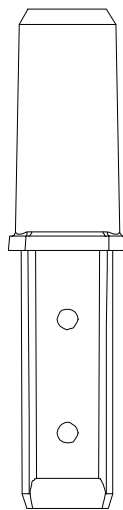

CREMONE POMPIER

CRP-740BQ
CREMONE ROTATIVE

CRP-741PB
CREMONE BASCULANTE

X1

0h30

X2

Option :
Kit grande hauteur :
Hauteur Maxi : 3220 mm

PZ N°2

PZ N°2
PZ N°1

Ø 15

5M

N°3

Accessoires pour Crémone rotative.
Accessories for espagnolette rotative

X1

X1

X1

X2

X2

X1

X2

1

2

3

Crémone rotative

Crémone basculante

4

2

5

Crémone rotative

Crémone basculante

3

6