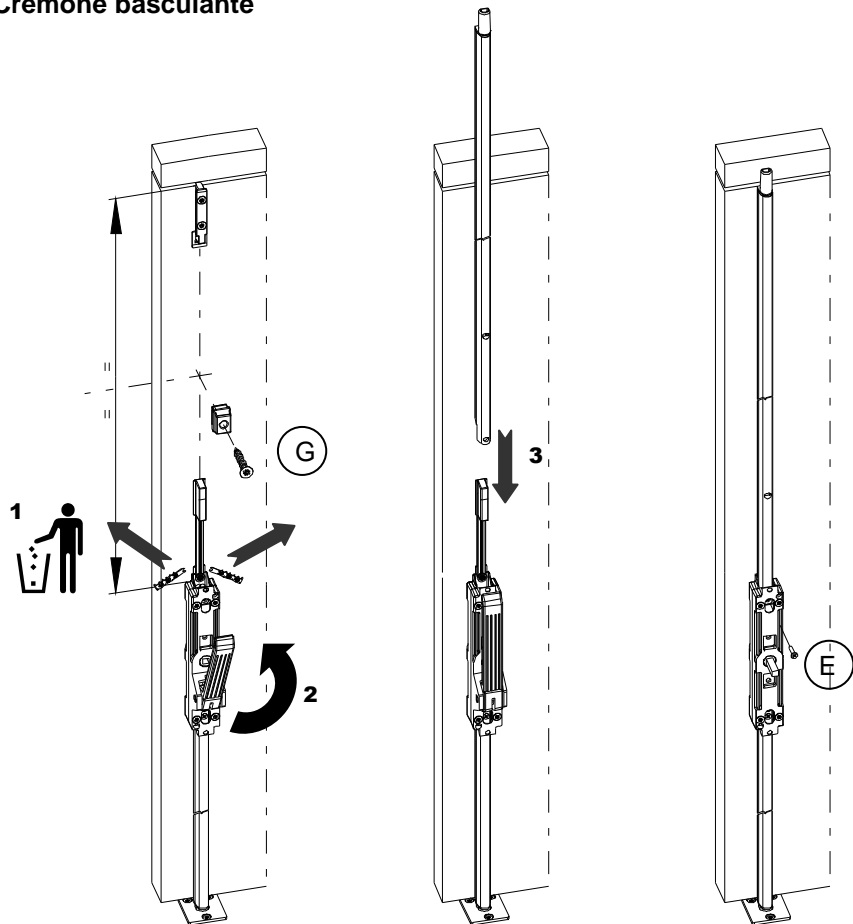

CREMONE POMPIER

CRP-740BQ
CREMONE ROTATIVE

CRP-741PB
CREMONE BASCULANTE

X1

0h30

X2

Option :
Kit grande hauteur :
Hauteur Maxi : 3220 mm

PZ N°2

Crémone basculante

4

2

5

Crémone rotative

Crémone basculante

3

6

Options :

GAP170 E20

GAP170 E30

7

Crémone basculante

8

Crémone rotative

Attention le non-respect de la notice de pose entraîne la suppression de la garantie