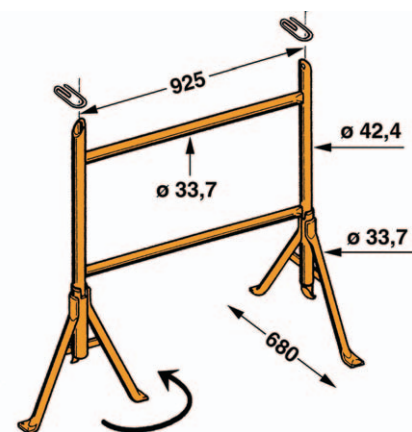

Tréteaux de maçon ø 42

Tréteaux ø 42 pieds fixes

- Hausse de tréteau permettant un rattrapage de niveau
- Revêtement : peinture époxy
- Charge maximum répartie par tréteau : 900 kg

Références	T2302S	T2303S
Gencod	3520290030664	3520290030671
Hauteur H	m 1,00 à 1,84	1,20 à 2,19
Poids	kg 17	19

Colisage par
8 pièces

Tréteaux ø 42 pieds orientables

- Tréteau avec pieds tournants, permettant un meilleur rangement et déplacement.
- Hausse de tréteau permettant un rattrapage de niveau
- Revêtement : peinture époxy
- Charge maximum répartie par tréteau : 900 kg

Colisage par
15 pièces

Références	T2301	T2302	T2303	T2304
Gencod	3520290301528	3520290301627	3520290301726	3520290301825
Hauteur H	m 0,75 à 1,29	1,00 à 1,84	1,20 à 2,19	1,40 à 2,62
Poids	kg 17	20	22	24