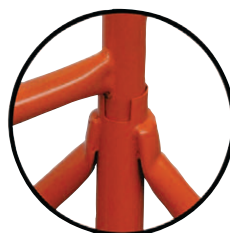

Tréteaux ø 42 pieds orientables

- Tréteau avec pieds tournants, permettant un meilleur rangement et déplacement.
- Hausse de tréteau permettant un rattrapage de niveau
- Revêtement : peinture époxy
- Charge maximum répartie par tréteau : 900 kg

Colisage par
15 pièces