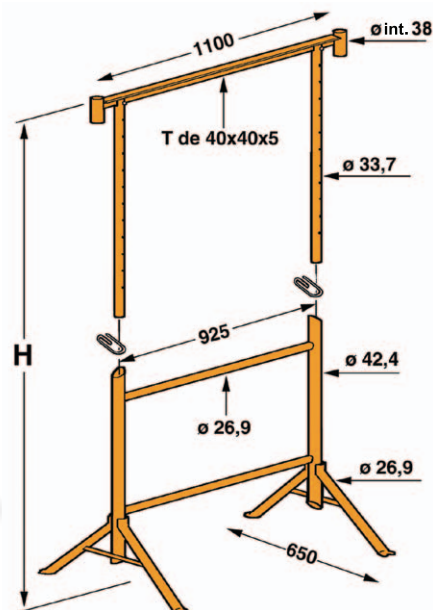

Tréteaux de maçon ø 42

Tréteaux ø 42 pieds fixes

- Hausse de tréteau permettant un rattrapage de niveau
- Revêtement : peinture époxy
- Charge maximum répartie par tréteau : 900 kg

Références	T2302S	T2303S
Gencod	3520290030664	3520290030671
Hauteur H	m 1,00 à 1,84	1,20 à 2,19
Poids	kg 17	19

Colisage par
8 pièces

Tréteaux ø 42 pieds orientables

- Tréteau avec pieds tournants, permettant un meilleur rangement et déplacement.
- Hausse de tréteau permettant un rattrapage de niveau
- Revêtement : peinture époxy
- Charge maximum répartie par tréteau : 900 kg

Colisage par
15 pièces

Références	T2301	T2302	T2303	T2304
Gencod	3520290301528	3520290301627	3520290301726	3520290301825
Hauteur H	m 0,75 à 1,29	1,00 à 1,84	1,20 à 2,19	1,40 à 2,62
Poids	kg 17	20	22	24