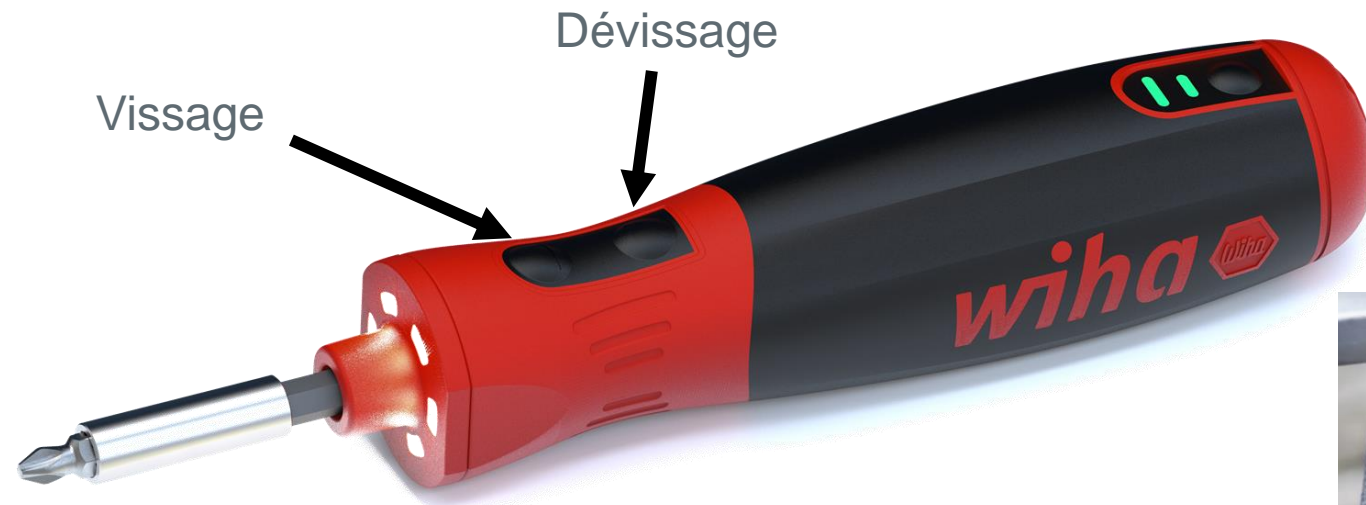

- **Compact, prend peu de place**

Se range facilement dans la poche du pantalon
Tout est à portée de main avec sa trousse compacte et son coffret d'embout incluant un porte-embout magnétique

- **Prenez soin de votre santé**

Son faible poids et son format compact permettent un travail ergonomique même au-dessus de la tête

- **Vissez toute la journée**

Sa batterie 3,7v permet de très nombreux vissages et un chargement rapide, même dans votre véhicule.

Code article : 45791

Tournevis à assistance électrique speedE PocketDrive

› Contenu du jeu :

Vissage électrique rapide

- › Deux boutons pour activer le vissage ou le devissage
- › Le bouton doit rester en pression pour que le tournevis fonctionne

- › Choix de la puissance en appuyant sur le bouton :
 - Une LED allumée = 1^{er} niveau de puissance 1,0Nm
 - Deux LED allumées = 2^{ème} Niveau de puissance 5,0Nm

- › Le tournevis speedE PocketDrive tient dans la poche du pantalon