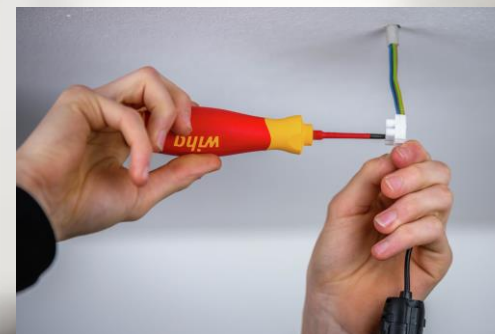

Tournevis porte-embout PocketMax® isolé 1000V avec magasin de 4 embouts isolés slim

● Augmente votre efficacité

Votre compagnon quotidien - ayez toujours les profils pertinents avec vous.

● Gain de place

Outil compact et léger, il se glisse dans toutes les poches de pantalon.

● Protège votre santé

Aucun risque de blessure, tous les embouts étant rangés en toute sécurité dans le manche.

● Meilleure accessibilité

Les Wiha slimBits assurent un accès excellent et protégé aux vis profondes.

● Plus de sécurité

Outil testé à 10 000 V CA et homologué approuvé pour 1 000 V CA.

3,5

PH1
PH2

Bornier
PZ2

Recommandé pour :

Menuisiers
Agenceurs