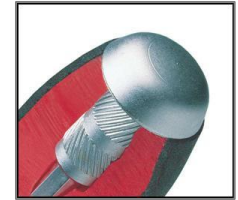

Applications : sèches et générales.

Plus Wiha : couple de serrage le plus élevé du marché, un confort inégalé.

Pointe ChromTop :
Adhésion parfaite à la vis

Lame entièrement trempée,
chromée : Anti-corrosion, durée
de vie prolongée.

Manche ergonomique SoftFinish®
bi-matière en élastomère :
Couple de serrage optimum
Vissez plus rapidement
Vissez plus facilement

Pictogramme de l'empreinte :
Identification rapide

TOURNEVIS SOFTFINISH

wiha
Tools that work for you
MADE IN GERMANY

Modèles disponibles :

Lame et écrou 6 pans

Lame et écrou 6 pans
+ disque de frappe

Stubby lame courte

Jeux SoftFinish