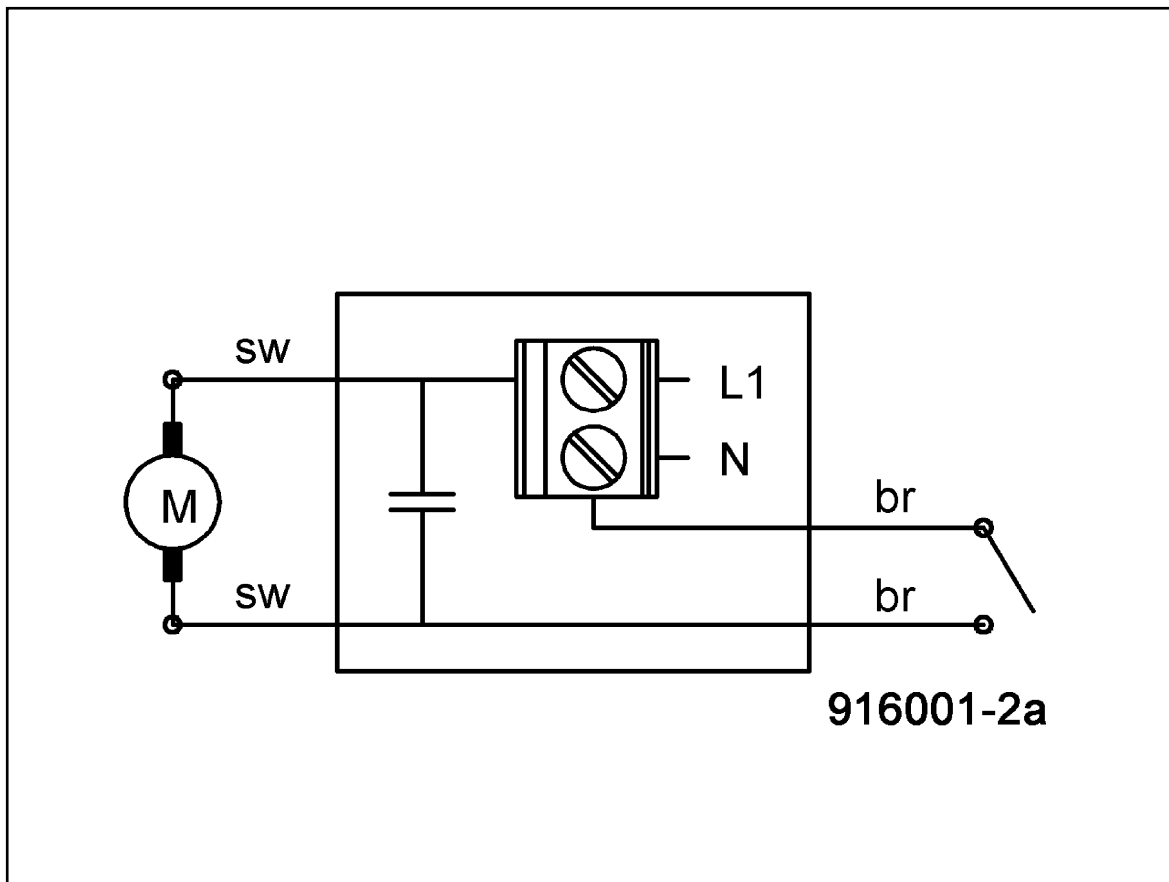

Système tourillonneuse portable double DD40 G MidiMAX livré dans le coffret T-MAX

Borne Wi-Fi	Ref. Pièce détachée	Code EAN	Designation pièce détachée	Nombre	CP
1	084563	4032689143378	Carter du moteur avec inducteur	1	31
1.1	203454	4032689145365	Carter du moteur	1	20
2	088172	4032689142432	Induit, équilibré	1	32
3	203472	4032689143576	Carter d'engrenage	1	29
6	203450	4032689143491	plaque de base	1	38
7	203025	4032689132846	Couvercle d'engrenage	1	21
9	204283	4032689158334	Traverse	1	29
10	203442	4032689143422	Butée inclinable	1	29
14	203446	4032689143453	Butée revolver	1	11
15	203027	4032689132860	Couvercle de la plaque de base	1	13
16	203028	4032689132877	Barre de guidage	1	5
17	203029	4032689132884	Butée de profondeur	1	7
18	203030	4032689132891	Index	1	4
21	203443	4032689143439	Vitre à vue	1	9
24	203455	4032689143538	Couvercle du moteur	1	12
25	203456	4032689143545	Couvercle à coulisse	1	6