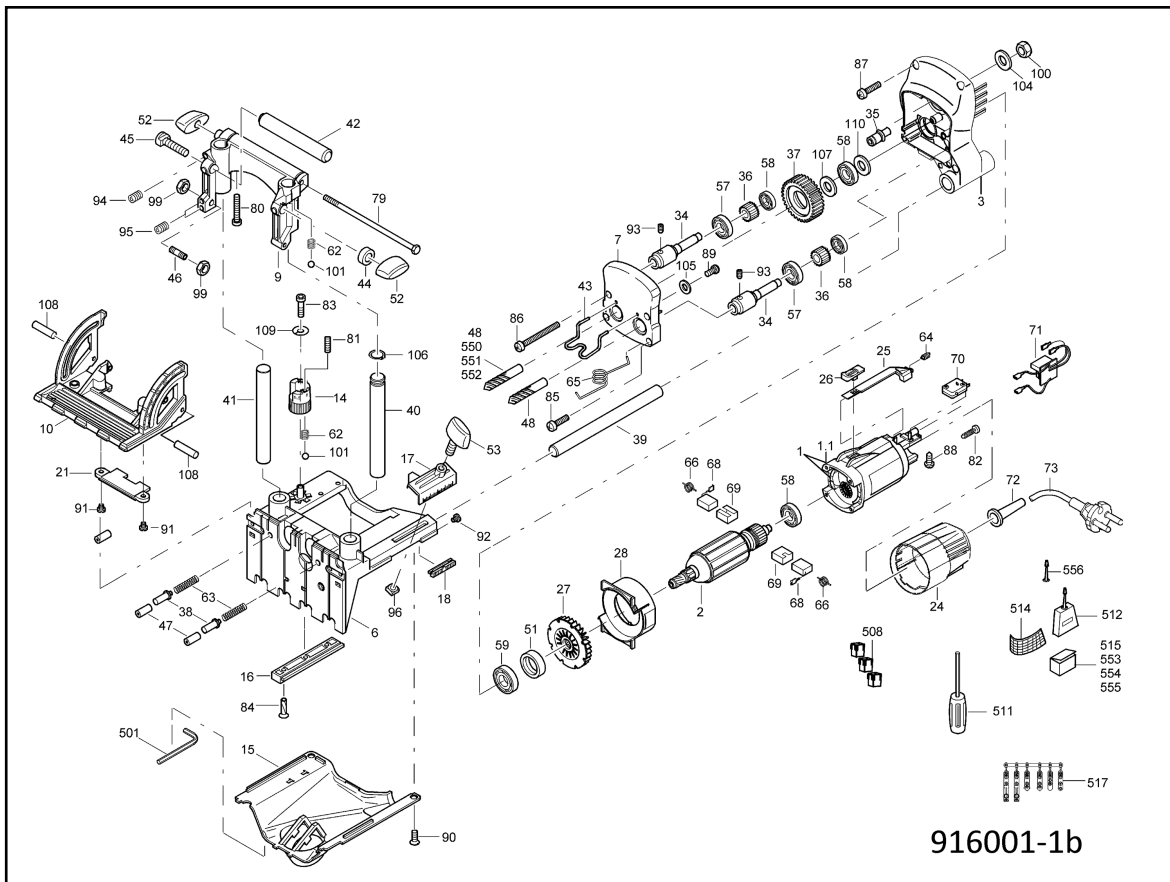

Système tourillonneuse portable double DD40 G MidiMAX livré dans le coffret T-MAX

Borne Wi-Fi	Ref. Pièce détachée	Code EAN	Designation pièce détachée	Nombre	CP
1	084563	4032689143378	Carter du moteur avec inducteur	1	31
1.1	203454	4032689145365	Carter du moteur	1	20
2	088172	4032689142432	Induit, équilibré	1	32
3	203472	4032689143576	Carter d'engrenage	1	29
6	203450	4032689143491	plaque de base	1	38
7	203025	4032689132846	Couvercle d'engrenage	1	21
9	204283	4032689158334	Traverse	1	29
10	203442	4032689143422	Butée inclinable	1	29
14	203446	4032689143453	Butée revolver	1	11
15	203027	4032689132860	Couvercle de la plaque de base	1	13
16	203028	4032689132877	Barre de guidage	1	5
17	203029	4032689132884	Butée de profondeur	1	7
18	203030	4032689132891	Index	1	4
21	203443	4032689143439	Vitre à vue	1	9
24	203455	4032689143538	Couvercle du moteur	1	12
25	203456	4032689143545	Couvercle à coulisse	1	6