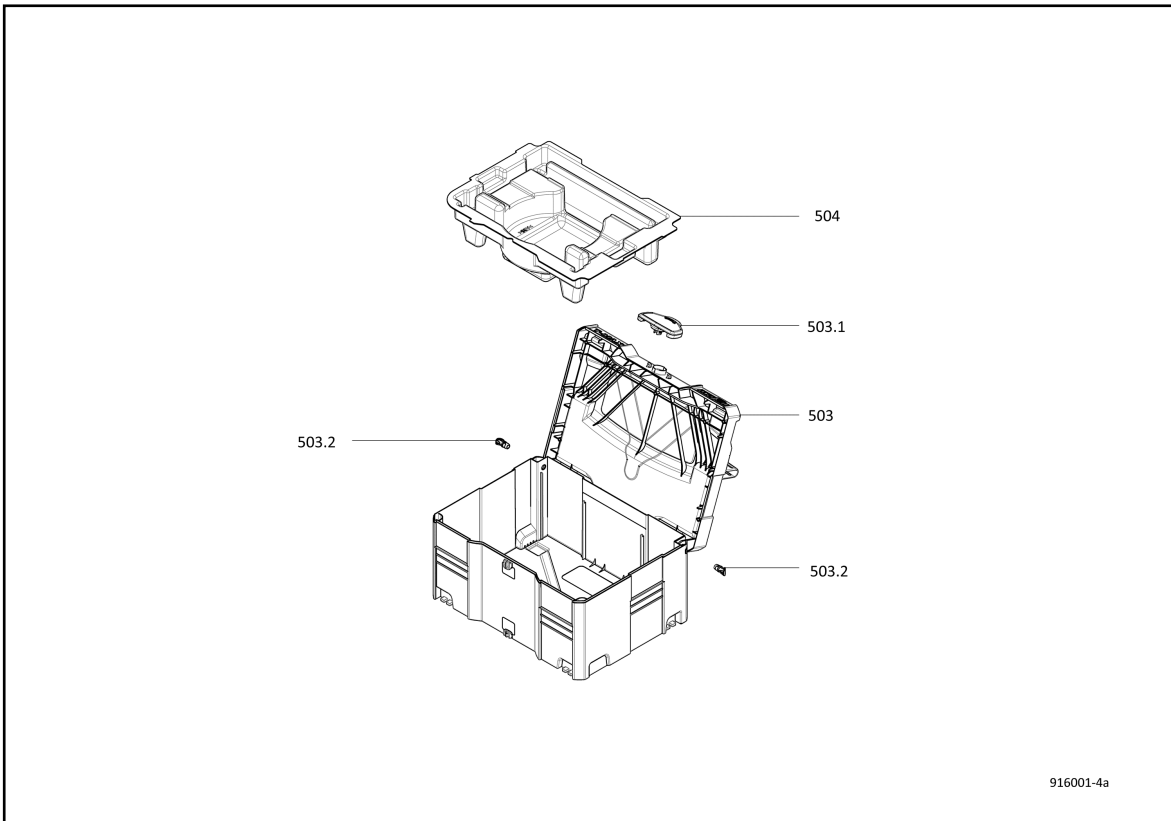

Système tourillonneuse portable double DD40 G MidiMAX livré dans le coffret T-MAX

Borne Wi-Fi	Ref. Pièce détachée	Code EAN	Designation pièce détachée	Nombre	CP
1	084563	4032689143378	Carter du moteur avec inducteur	1	31
1.1	203454	4032689145365	Carter du moteur	1	20
2	088172	4032689142432	Induit, équilibré	1	32
3	203472	4032689143576	Carter d'engrenage	1	29
6	203450	4032689143491	plaque de base	1	38
7	203025	4032689132846	Couvercle d'engrenage	1	21
9	204283	4032689158334	Traverse	1	29
10	203442	4032689143422	Butée inclinable	1	29
14	203446	4032689143453	Butée revolver	1	11
15	203027	4032689132860	Couvercle de la plaque de base	1	13
16	203028	4032689132877	Barre de guidage	1	5
17	203029	4032689132884	Butée de profondeur	1	7
18	203030	4032689132891	Index	1	4
21	203443	4032689143439	Vitre à vue	1	9
24	203455	4032689143538	Couvercle du moteur	1	12
25	203456	4032689143545	Couvercle à coulisse	1	6