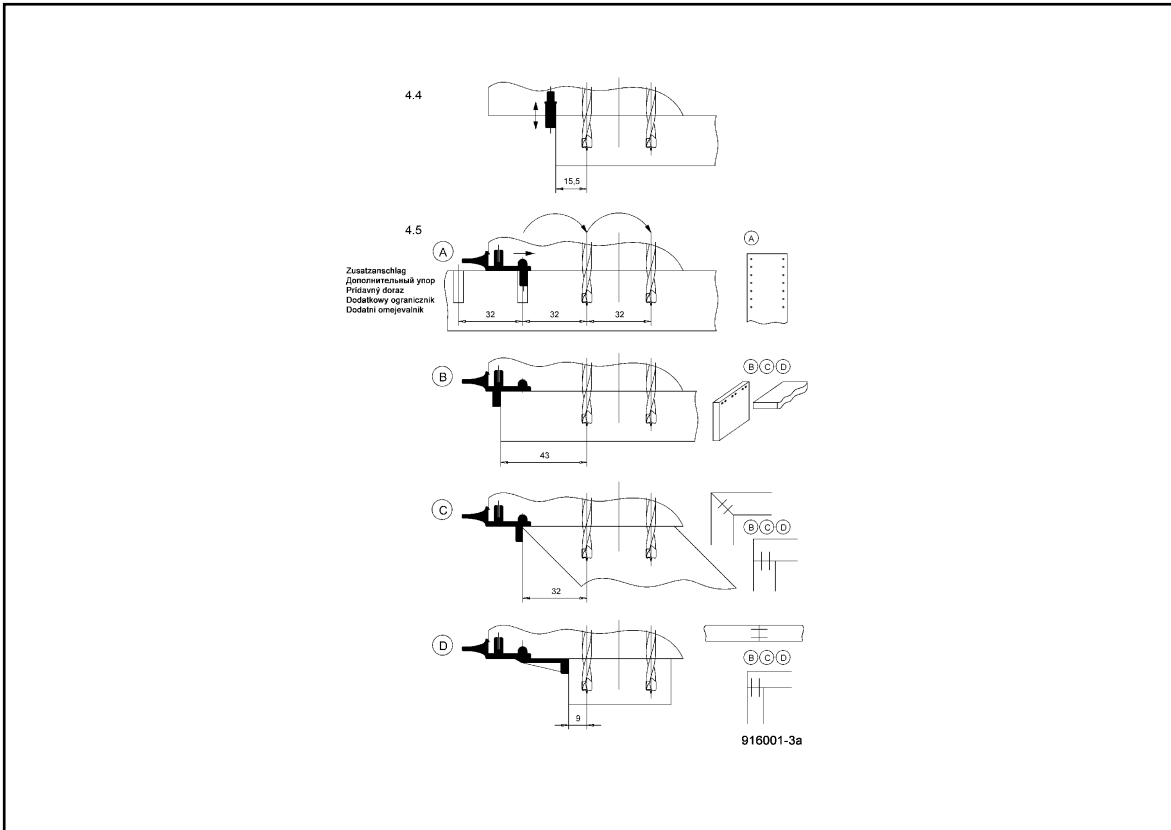

Système tourillonneuse portable double DD40 G MidiMAX livré dans le coffret T-MAX

Borne Wi-Fi	Ref. Pièce détachée	Code EAN	Designation pièce détachée	Nombre	CP
1	084563	4032689143378	Carter du moteur avec inducteur	1	31
1.1	203454	4032689145365	Carter du moteur	1	20
2	088172	4032689142432	Induit, équilibré	1	32
3	203472	4032689143576	Carter d'engrenage	1	29
6	203450	4032689143491	plaque de base	1	38
7	203025	4032689132846	Couvercle d'engrenage	1	21
9	204283	4032689158334	Traverse	1	29
10	203442	4032689143422	Butée inclinable	1	29
14	203446	4032689143453	Butée revolver	1	11
15	203027	4032689132860	Couvercle de la plaque de base	1	13
16	203028	4032689132877	Barre de guidage	1	5
17	203029	4032689132884	Butée de profondeur	1	7
18	203030	4032689132891	Index	1	4
21	203443	4032689143439	Vitre à vue	1	9
24	203455	4032689143538	Couvercle du moteur	1	12
25	203456	4032689143545	Couvercle à coulisse	1	6