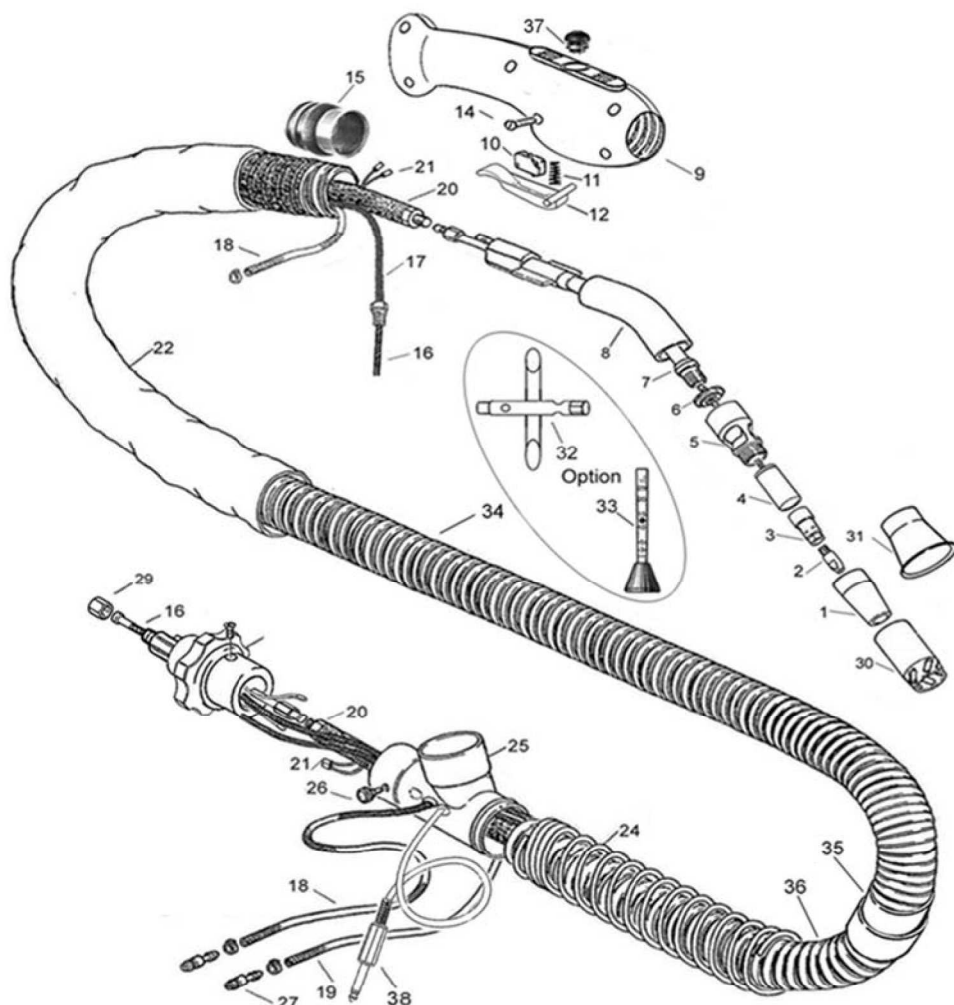

CODE	↔	☐

MB2909	3,3 m	
MB2910	4,3 m	
MB2911	5,3 m	
		EURO

TECHNICAL DATA		

	1,40 kg	
	1,2 ÷ 1,6 mm	.045" ÷ .1/16"
	400A CO2 - 350A Mix	
	125 m³/h	
	1350 mm/H2O	

PROTECTION EXTÉRIEURE
en caoutchouc fermeture en velcro Ø 40

MQ0195 . 2,5 m
MQ0196 . 3,5 m
MQ0197 . 4,5 m