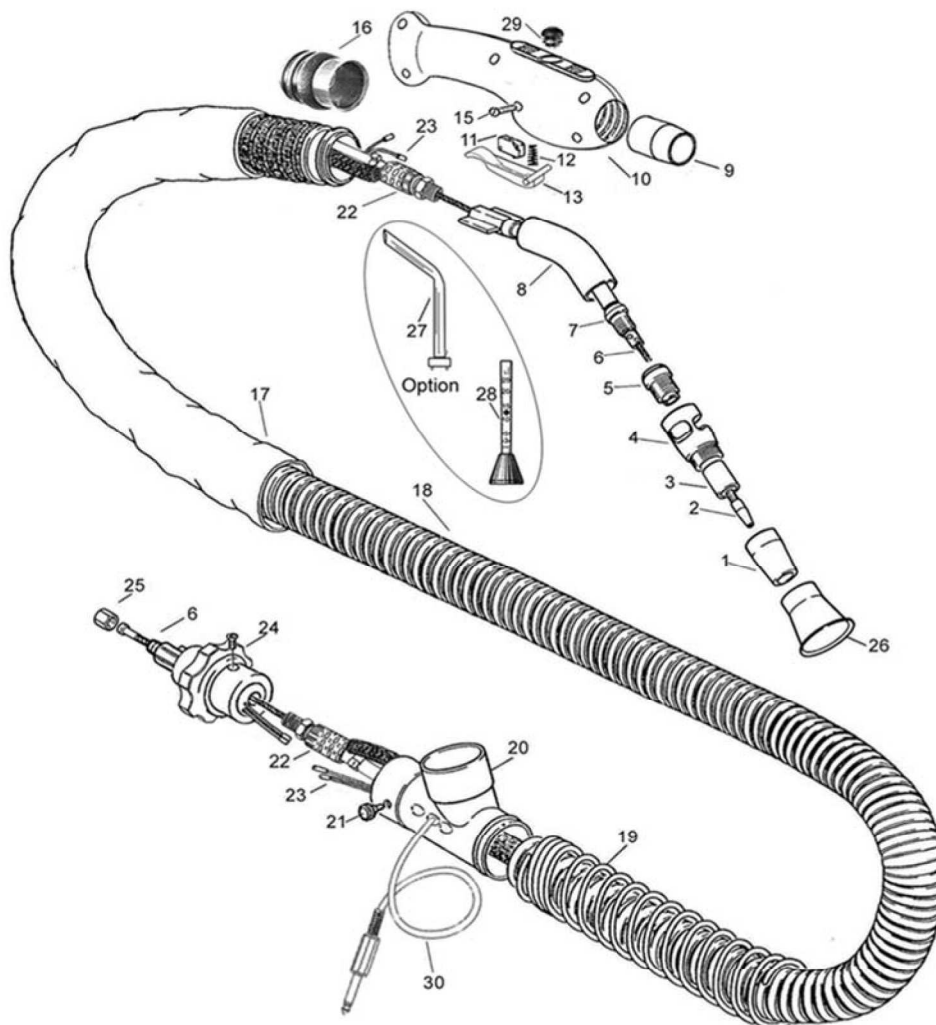

TURBOPLUS T 250A FCT

CE EN60974-7

CODE	↔	
------	---	--

MA2472	3 m	10'	
MA2473	4 m	12'	
MA2474	5 m	16.4'	

TECHNICAL DATA		
----------------	--	--

	1,29 kg	
	0,8 ÷ 1,0 mm	.030" ÷ .040"
	250A CO2 - 225A Mix	
	103 m³/h	
	1540 mm/H2O	

PROTECTION EXTÉRIEURE en caoutchouc fermeture en velcro Ø 40

- MQ0195 . 2,5 m
- MQ0196 . 3,5 m
- MQ0197 . 4,5 m

	CODE			Ø			REF	
1	MC0471		Buse gas à visser Ø14mm	14 mm		36 mm		
1	MC0480		Buse gas à visser Ø16mm	16 mm		36 mm		
2	MD0009-08		M6 - Cu	0,8 mm	.030"	28 mm	140.0051	20
2	MD0009-10		M6 - Cu	1,0 mm	.040"	28 mm	140.0242	20
6	GM0500		Gaine Bleue	0,6 ÷ 0,9 mm	.023" ÷ .035"	3 m	10'	124.0011 1
6	GM0501		Gaine Bleue	0,6 ÷ 0,9 mm	.023" ÷ .035"	4 m	12'	124.0012 1
6	GM0502		Gaine Bleue	0,6 ÷ 0,9 mm	.023" ÷ .035"	5 m	16.4'	124.0015 1
6	GM0510		Gaine Rouge	1,0 ÷ 1,2 mm	.040" ÷ .045"	3 m	10'	124.0026 1
6	GM0511		Gaine Rouge	1,0 ÷ 1,2 mm	.040" ÷ .045"	4 m	12'	124.0031 1
6	GM0512		Gaine Rouge	1,0 ÷ 1,2 mm	.040" ÷ .045"	5 m	16.4'	124.0035 1

	CODE		
19	EA1381	Ressort métallique support tuyau Ø50/40	
20	BW0497	Raccord des fumées à T Ø50	
21	EA1275	Vis pour raccord à T	
22	MH0591	2,7 m - 16 mm ²	
22	MH0592	3,7 m - 16 mm ²	
22	MH0593	4,7 m - 16 mm ²	
23	BX1042	Câble de commande 3 mètres avec connecteurs	
23	BX1043	Câble de commande 4 mètres avec connecteurs	
23	BX1044	Câble de commande 5 mètres avec connecteurs	
24	AR0231	Connecteur EURO	1
25	FA0291	Ecrou fixe gaine	1
26	FB0685	Captateur conique Ø 24	
27	EA1272	Nettoyeur buse + clé de demontage	
28	EA1273	Jauge débit gaz Argon-CO2	
29	BX0718	Bouton FCT	
30	BX0744	Câble FCT avec prise jack sans bouton	