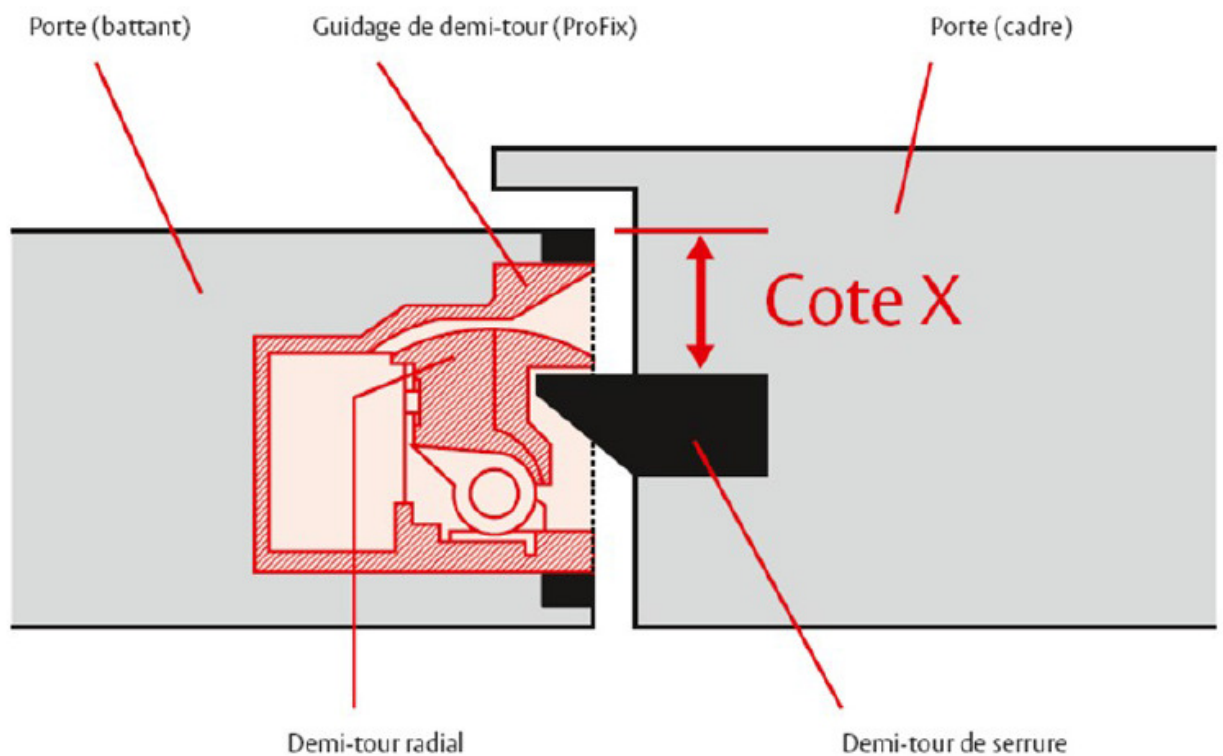

## Schéma de principe gâche profix

- **Qu'est-ce que le Profix ?**
- La gâche possède un guide demi-tour qui permet de faire glisser le pêne demi tour de la serrure évitant la découpe latérale