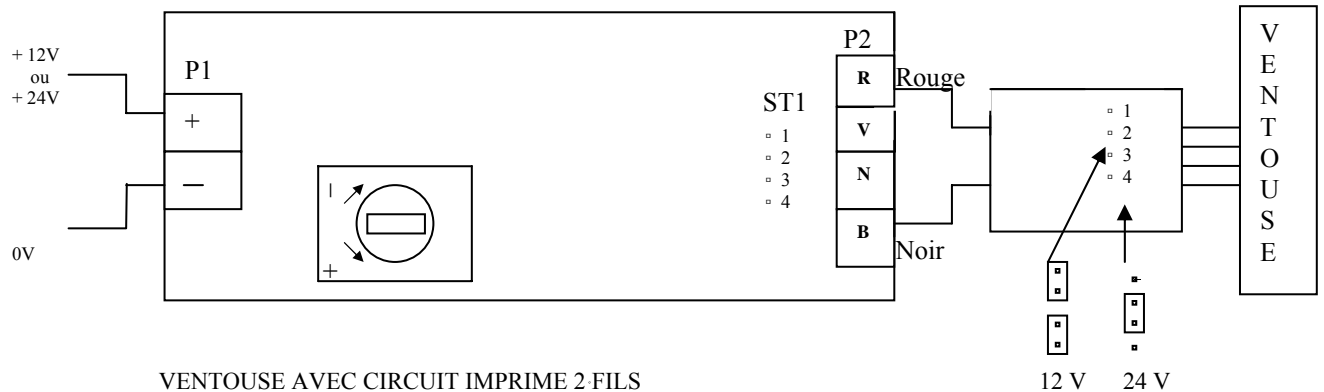

TPV

Temporisation minimale de 1,5s
Temporisation maximale de 20s

ALIMENTATION 12V : 2 BOBINES EN PARALLELE STRAPP 1-2 3-4
ALIMENTATION 24V : 2 BOBINES EN SERIE STRAPP 2-3

VENTOUSE SANS CIRCUIT IMPRIME 4 FILS

VENTOUSE AVEC CIRCUIT IMPRIME 2-FILS