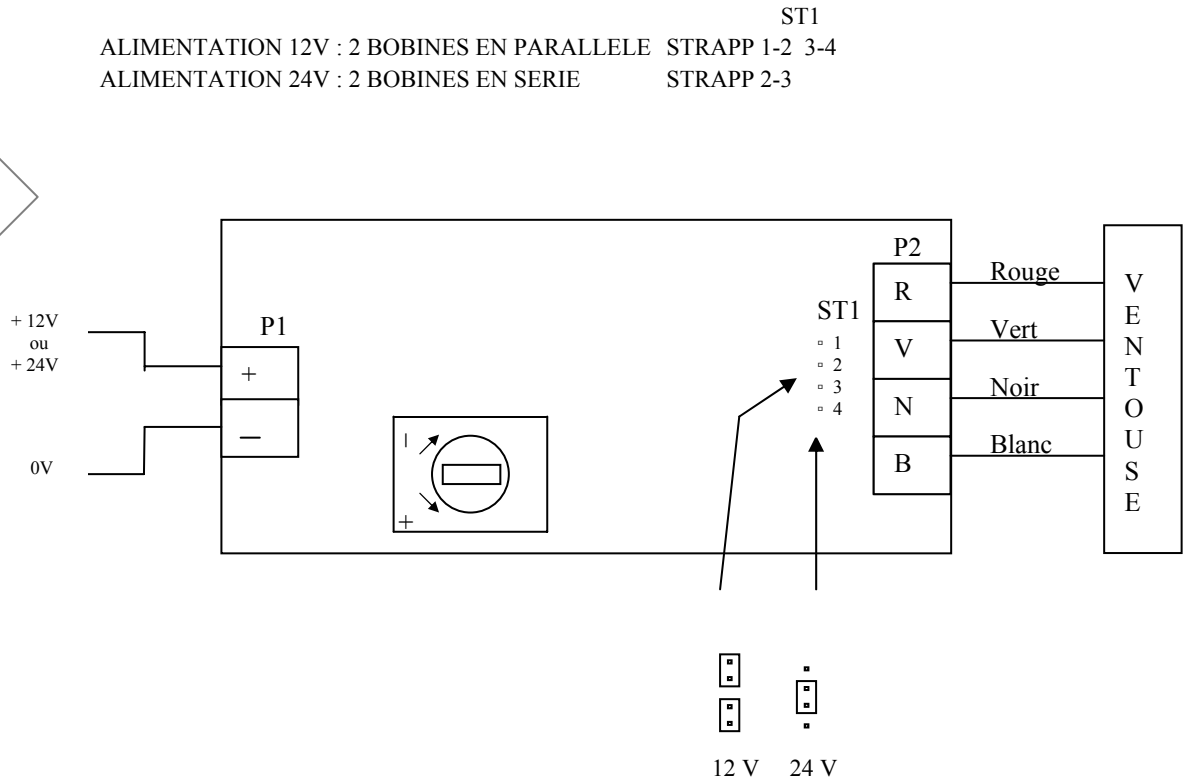

TPV

Temporisation minimale de 1,5s
Temporisation maximale de 20s

ALIMENTATION 12V : 2 BOBINES EN PARALLELE STRAPP 1-2 3-4
ALIMENTATION 24V : 2 BOBINES EN SERIE STRAPP 2-3

VENTOUSE SANS CIRCUIT IMPRIME 4 FILS

VENTOUSE AVEC CIRCUIT IMPRIME 2-FILS