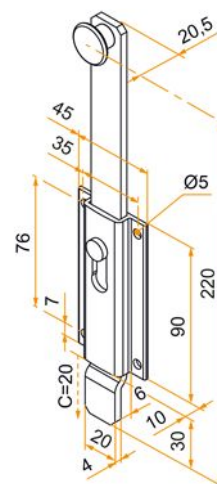

## Caractéristiques

- En aluminium
- Extrémité contre-coudée

Produits à commander chez :  
BURGAUD SAS 147, rue des Paludiers Z.I. des Mares 85270 SAINT-HILAIRE-DE-RIEZ  
email : [commande@tirard-burgaud.com](mailto:commande@tirard-burgaud.com)