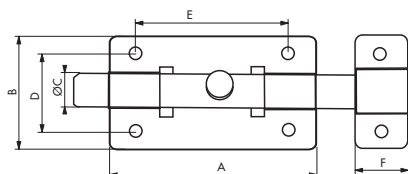

Targettes

Targette / PÊNE PLAT

Targette / PÊNE ROND

	013913	013914	013915
A	51	75	64,5
B	37	42	44
C	6	12	18
D	22,5	32	33
E	37	56	45
F	13,5	19,5	25

	109031	109032
A	38	50
B	26	27
C	6	6
D	20	20
E	25	34
F	12	12

Description / Description / Descripción

Corps inox. Gâche inox. Bouton inox. Pêne plat coulissant.

Stainless steel case. Stainless steel striker. Turned stainless steel knob. Sliding flat bolt.

Cuerpo de acero inoxidable. Cerradero de acero inoxidable. Botón de acero inoxidable escotado. Pestillo plano deslizante.

Finition / Finish / Acabado

Inox
Silver
Plata

Description / Description / Descripción

Corps inox cambré. Gâche inox cambré. Bouton inox décollété. Pêne rond coulissant.

Cambered stainless steel case. Cambered stainless steel striker. Turned stainless steel knob. Sliding round bolt.