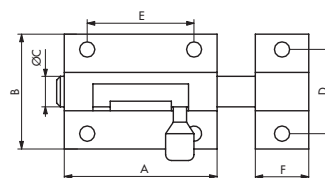

Targettes

Targette / PÊNE PLAT

Targette / PÊNE ROND

	013913	013914	013915
A	51	75	64,5
B	37	42	44
C	6	12	18
D	22,5	32	33
E	37	56	45
F	13,5	19,5	25

	109031	109032
A	38	50
B	26	27
C	6	6
D	20	20
E	25	34
F	12	12

Finition / Finish / Acabado

Inox
Silver
Plata

Description / Description / Descripción

Corps inox cambré. Gâche inox cambré. Bouton inox décollété. Pêne rond coulissant.

Cambered stainless steel case. Cambered stainless steel striker. Turned stainless steel knob. Sliding round bolt.