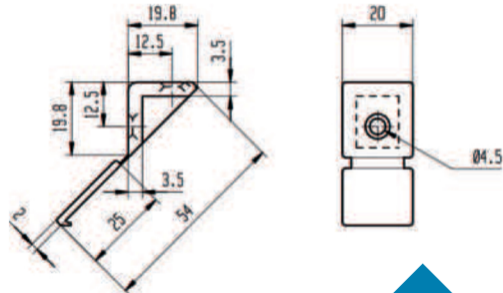

3049 | Tac'Eco Polypropylène 20x20x20 2 trous fraisés

REF.	FINITION	AxB	 mm	 Kg 100 p.	 P
511 950	Blanc	20x20	3,5	0,4	500
511 960	Marron	20x20	3,5	0,4	500