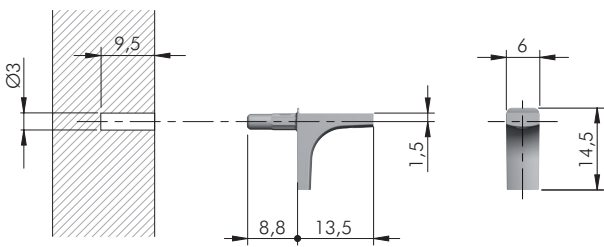

## K LINE

UNI EN 14749/05

= Ø 3 mm

ZA

= 5000 pcs.

10208230YA

= Ø 3 mm

ZA

= 5000 pcs.

10208210YA

= Ø 3 mm

ZA

SRn

= 5000 pcs.

10208250YA

# SHELF SUPPORTS

1

= Ø 4 mm +   
 ZA  = 5000 pcs.

**10208110YA**

= Ø 4 mm +   
 ZA  = 5000 pcs.

**10208140YA**

= Ø 4 mm +   
 ZA SRn  = 5000 pcs.

**10208150YA**

= Ø 5 mm +   
 ZA  = 5000 pcs.

**10208020YA**

= Ø 5 mm +   
 ZA  = 5000 pcs.

**10208050YA**

= Ø 5 mm
 +

ZA    SRn
  = 5000 pcs.

---

**10208030YA**