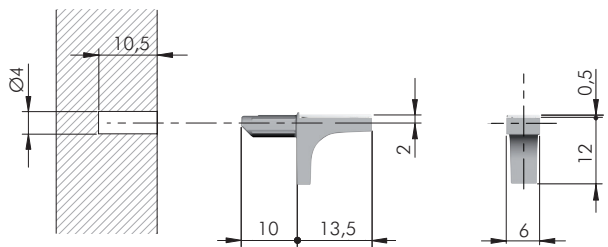

# SHELF SUPPORTS

1

= Ø 4 mm +   
 ZA  = 5000 pcs.

**10208110YA**

= Ø 4 mm +   
 ZA  = 5000 pcs.

**10208140YA**

= Ø 4 mm +   
 ZA SRn  = 5000 pcs.

**10208150YA**

= Ø 5 mm +   
 ZA  = 5000 pcs.

**10208020YA**

= Ø 5 mm +   
 ZA  = 5000 pcs.

**10208050YA**

= Ø 5 mm
 +

ZA    SRn
  = 5000 pcs.

---

**10208030YA**