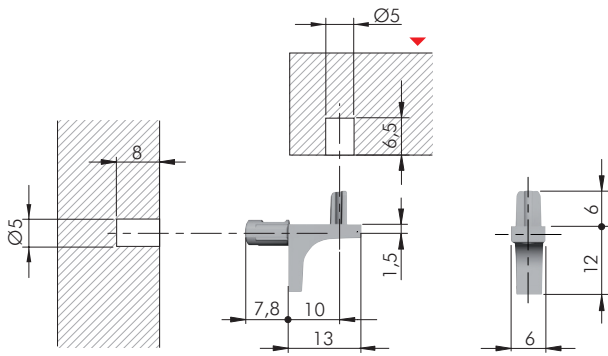

# SHELF SUPPORTS

1

= Ø 4 mm +   
 ZA  = 5000 pcs.

**10208110YA**

= Ø 4 mm +   
 ZA  = 5000 pcs.

**10208140YA**

= Ø 4 mm +   
 ZA SRn  = 5000 pcs.

**10208150YA**

= Ø 5 mm +   
 ZA  = 5000 pcs.

**10208020YA**

= Ø 5 mm +   
 ZA  = 5000 pcs.

**10208050YA**

= Ø 5 mm
 +

ZA    SRn
  = 5000 pcs.

---

**10208030YA**