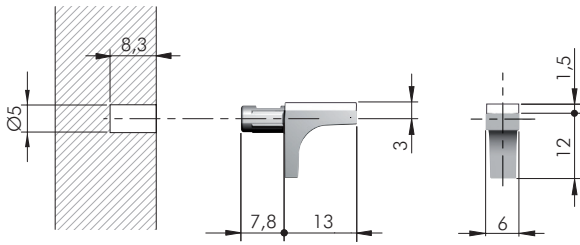

# SHELF SUPPORTS

1

= Ø 4 mm +   
 ZA  = 5000 pcs.

**10208110YA**

= Ø 4 mm +   
 ZA  = 5000 pcs.

**10208140YA**

= Ø 4 mm +   
 ZA SRn  = 5000 pcs.

**10208150YA**

= Ø 5 mm +   
 ZA  = 5000 pcs.

**10208020YA**

= Ø 5 mm +   
 ZA  = 5000 pcs.

**10208050YA**

= Ø 5 mm
 +

ZA    SRn
  = 5000 pcs.

---

**10208030YA**