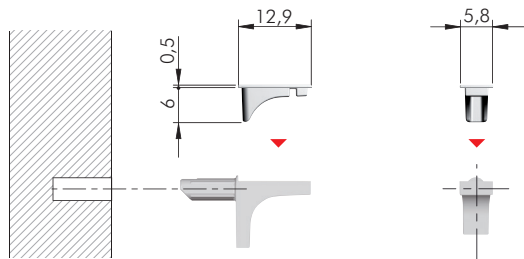

+

SRn
 = on request

10208070AA