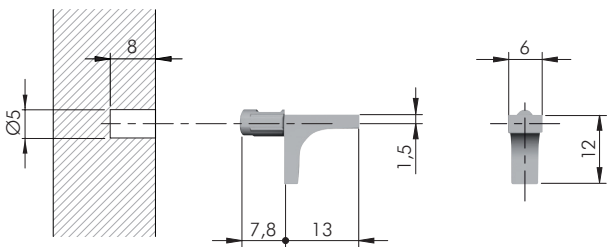

# SHELF SUPPORTS

1

= Ø 4 mm +   
 ZA  = 5000 pcs.

**10208110YA**

= Ø 4 mm +   
 ZA  = 5000 pcs.

**10208140YA**

= Ø 4 mm +   
 ZA SRn  = 5000 pcs.

**10208150YA**

= Ø 5 mm +   
 ZA  = 5000 pcs.

**10208020YA**

= Ø 5 mm +   
 ZA  = 5000 pcs.

**10208050YA**

= Ø 5 mm
 +

ZA    SRn
  = 5000 pcs.

---

**10208030YA**