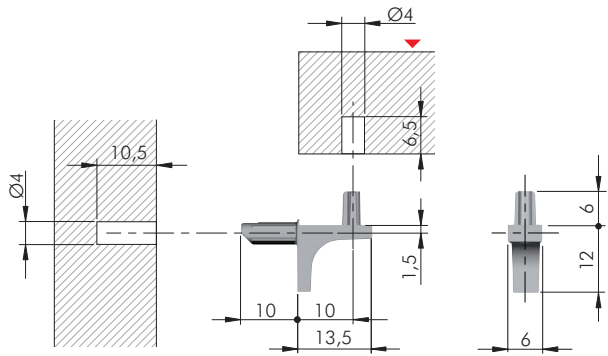

# SHELF SUPPORTS

1

= Ø 4 mm +   
 ZA  = 5000 pcs.

**10208110YA**

= Ø 4 mm +   
 ZA  = 5000 pcs.

**10208140YA**

= Ø 4 mm +   
 ZA SRn  = 5000 pcs.

**10208150YA**

= Ø 5 mm +   
 ZA  = 5000 pcs.

**10208020YA**

= Ø 5 mm +   
 ZA  = 5000 pcs.

**10208050YA**

= Ø 5 mm
 +

ZA    SRn
  = 5000 pcs.

---

**10208030YA**