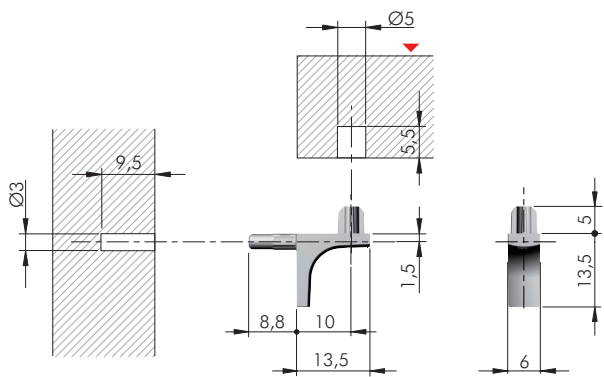

## K LINE

UNI EN 14749/05

= Ø 3 mm

ZA

= 5000 pcs.

10208230YA

= Ø 3 mm

ZA

= 5000 pcs.

10208210YA

= Ø 3 mm

ZA

SRn

= 5000 pcs.

10208250YA

# SHELF SUPPORTS

1

= Ø 4 mm +   
 ZA  = 5000 pcs.

**10208110YA**

= Ø 4 mm +   
 ZA  = 5000 pcs.

**10208140YA**

= Ø 4 mm +   
 ZA SRn  = 5000 pcs.

**10208150YA**

= Ø 5 mm +   
 ZA  = 5000 pcs.

**10208020YA**

= Ø 5 mm +   
 ZA  = 5000 pcs.

**10208050YA**

= Ø 5 mm
 +

ZA    SRn
  = 5000 pcs.

---

**10208030YA**