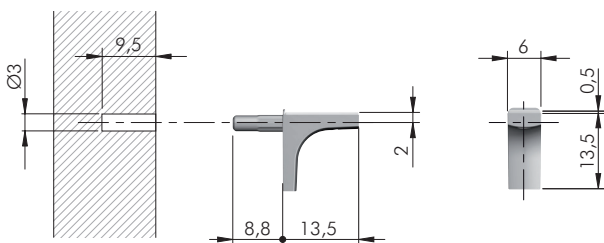

## K LINE

UNI EN 14749/05

= Ø 3 mm

ZA

= 5000 pcs.

10208230YA

= Ø 3 mm

ZA

= 5000 pcs.

10208210YA

= Ø 3 mm

ZA

SRn

= 5000 pcs.

10208250YA

# SHELF SUPPORTS

1

= Ø 4 mm +   
 ZA  = 5000 pcs.

**10208110YA**

= Ø 4 mm +   
 ZA  = 5000 pcs.

**10208140YA**

= Ø 4 mm +   
 ZA SRn  = 5000 pcs.

**10208150YA**

= Ø 5 mm +   
 ZA  = 5000 pcs.

**10208020YA**

= Ø 5 mm +   
 ZA  = 5000 pcs.

**10208050YA**

= Ø 5 mm
 +

ZA    SRn
  = 5000 pcs.

---

**10208030YA**