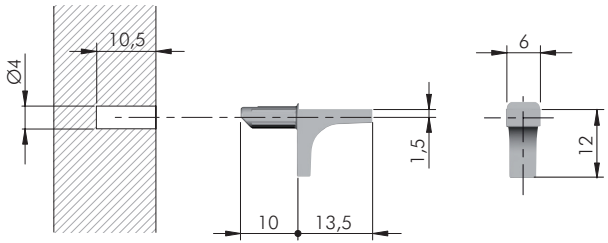

# SHELF SUPPORTS

1

= Ø 4 mm +   
 ZA  = 5000 pcs.

**10208110YA**

= Ø 4 mm +   
 ZA  = 5000 pcs.

**10208140YA**

= Ø 4 mm +   
 ZA SRn  = 5000 pcs.

**10208150YA**

= Ø 5 mm +   
 ZA  = 5000 pcs.

**10208020YA**

= Ø 5 mm +   
 ZA  = 5000 pcs.

**10208050YA**

= Ø 5 mm
 +

ZA    SRn
  = 5000 pcs.

---

**10208030YA**