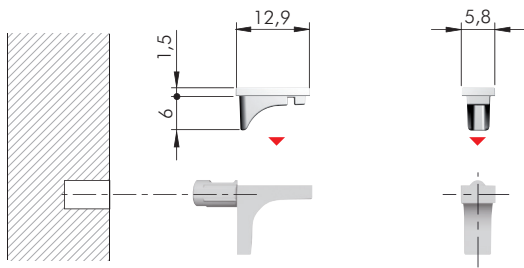

# SHELF SUPPORTS

1

= Ø 4 mm +   
 ZA  = 5000 pcs.

**10208110YA**

= Ø 4 mm +   
 ZA  = 5000 pcs.

**10208140YA**

= Ø 4 mm +   
 ZA SRn  = 5000 pcs.

**10208150YA**

= Ø 5 mm +   
 ZA  = 5000 pcs.

**10208020YA**

= Ø 5 mm +   
 ZA  = 5000 pcs.

**10208050YA**

= Ø 5 mm
 +

ZA    SRn
  = 5000 pcs.

---

**10208030YA**