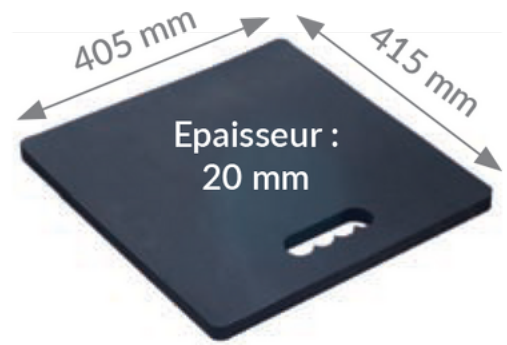

DÉCLINAISONS :

Référence	Désignation Divalto	EAN	Couleur
500121N	TAPIS DE TRAVAIL AU SOL EP: 20mm 405mmx415mm NOIR	3664336002670	Noir

CONDITIONNEMENT

Référence	PCB	Unité
500121N	5	Pièce

LOGISTIQUE

Pays d'origine	Code douanier	Poids brut (kg)	Type de conditionnement
France	39199080	0.55	Carton 449 x 404 x 50 mm

DOMAINES D'UTILISATION

Ergonomie des postes

WATTRECYCLE : NON

USAGE

Intérieur

Extérieur