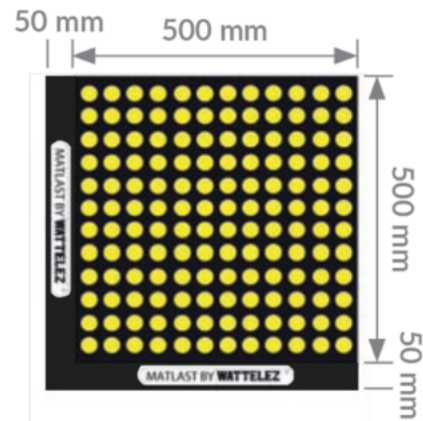

DÉCLINAISONS :

Référence	Désignation Divalto	EAN	Couleur
500152BLEU	MATLAST SPECIAL NOIR + CAVALIERS E.23mm 555mmx555mm - PASTILLE BLEU - 2 BORDS	3664336035425	Noir/Bleu
500152G	MATLAST SPECIAL NOIR + CAVALIERS E.23mm 555mmx555mm - PASTILLE GRISE - 2 BORDS	3664336010590	Noir/Gris
500152J	MATLAST SPECIAL NOIR + CAVALIERS E.23mm 555mmx555mm - PASTILLE JAUNE - 2 BORDS	3664336010606	Jaune/Noir
500152N	MATLAST SPECIAL NOIR + CAVALIERS E.23mm 555mmx555mm - PASTILLE NOIR - 2 BORDS	3664336010637	Noir
500152VERT	MATLAST SPECIAL NOIR + CAVALIERS E.23mm 555mmx555mm - PASTILLE VERT - 2 BORDS	3664336000027	Noir/Vert
500152B	MATLAST SPECIAL NOIR + CAVALIERS E.23mm 555mmx555mm - PASTILLE BLANCHE - 2 BORDS	3664336010576	Noir/Blanc
500152R	MATLAST SPECIAL NOIR + CAVALIERS E.23mm 555mmx555mm - PASTILLE ROUGE - 2 BORDS	3664336010668	Rouge/Noir

CONDITIONNEMENT

Référence	PCB	Unité
500152BLEU	4	Pièce
500152G	4	Pièce
500152J	4	Pièce
500152N	4	Pièce
500152VERT	4	Pièce
500152B	4	Pièce
500152R	4	Pièce

LOGISTIQUE

Pays d'origine	Code douanier	Poids brut (kg)	Type de conditionnement
France	40025900	4.29	Carton le plus adapté

DOMAINES D'UTILISATION

Industrie, Sécurisation du poste de travail, Ergonomie des postes

WATTRECYCLE : NON

USAGE

Intérieur

Extérieur