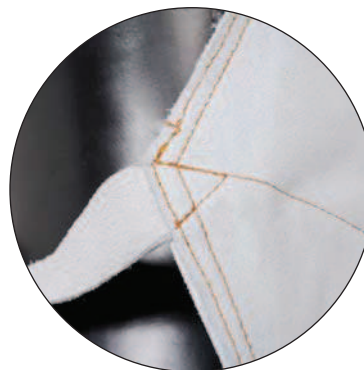

KROZ-114

PROTECTION

UNI EN ISO 11611:08 - CLASSE 2 A1

NEW

EN Crust leather apron with large reinforcement and a core aluminium reflective foil inside, leather laces with automatic hooks, all the stitching yarn are in Kevlar®.

FR Tablier en croûte avec grand renfort, à l'intérieur duquel a été cousu une feuille d'aluminium réfléchissante ; les lacets sont en nylon avec boucle rapide, coutures en fil de Kevlar®.

CODE	SIZE	↔	↕
F12114L	L	600 mm	900 mm

CODE	DESCRIPTION	DESCRIPTION	D	
F12114L	KROZ-112 apron with aluminum inside	Tablier en croûte KROZ-114 avec protection aluminium	A	1