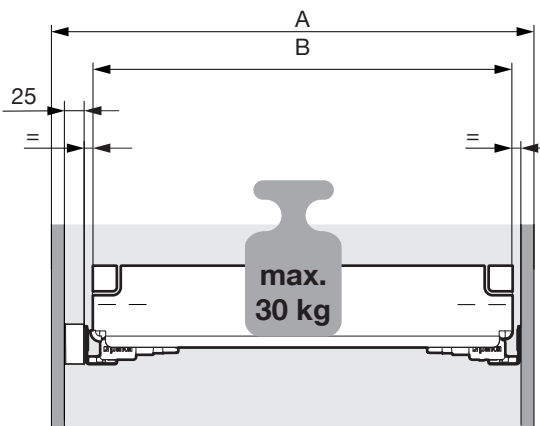

 <p>0073710 LGA1 Qualitäts-Zertifikat mit Sicherheit geprüfte Qualität</p>	<p>1x</p> 	<p>1x</p> 	<p>1x</p>  <p>(A ≤ 800 = 1x) (A ≥ 800 = 2x)</p>	<p>2x</p> 
--	---	---	--	---

A	B	Art.-Nr.
300	225	200.2291.xx
400	325	200.2292.xx
450	375	200.2293.xx
500	425	200.2294.xx
550	475	200.2295.xx
600	525	200.2296.xx
800	700	200.2297.xx
825	725	
900	800	200.2299.xx

Produkt Product Produit	Typ Type Type	Nennlänge NL Nominal length NL Longueur nominale NL	D	E	F	n
Adar Salice	FUTURA SMOVE 6555/45	450	62	44	42	31,3
Blum	Tandem 560H4500....		49	43	36,5	26,8
Ebco	PR.Quadral SL-S/C Code: P-CDS-45-SCCi		48	36	36,5	27,5
Grass	DYNAMOOV 30kg F1301077		49	43	37	27,6
Grass	DYNAPRO 40kg F1301160		49	43	37	27,6
Hettich	Quadro V6 0045291		50	37	35,5	26
Hettich	Quadro 30 0047431		52	39	34,5	24
POINT	Precision Soft closing 450mm 44075		48	42	37,5	28
Sun Chain	L 72187/450 GA		49	33	36	27
Taming	728MCFH-440		440	49	43	36,5