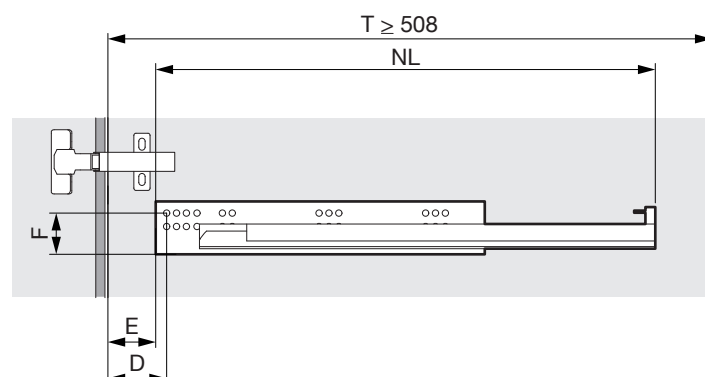

 <p>0073710 LGA1 Qualitäts-Zertifikat mit Sicherheit geprüfte Qualität</p>	<p>1x</p> 	<p>1x</p> 	<p>1x</p>  <p>(A ≤ 800 = 1x) (A ≥ 800 = 2x)</p>	<p>2x</p> 
--	---	---	--	---

A	B	Art.-Nr.
300	225	200.2291.xx
400	325	200.2292.xx
450	375	200.2293.xx
500	425	200.2294.xx
550	475	200.2295.xx
600	525	200.2296.xx
800	700	200.2297.xx
825	725	
900	800	200.2299.xx

Produkt Product Produit	Typ Type Type	Nennlänge NL Nominal length NL Longueur nominale NL	D	E	F	n
Adar Salice	FUTURA SMOVE 6555/45	450	62	44	42	31,3
Blum	Tandem 560H4500....		49	43	36,5	26,8
Ebco	PR.Quadral SL-S/C Code: P-CDS-45-SCCi		48	36	36,5	27,5
Grass	DYNAMOOV 30kg F1301077		49	43	37	27,6
Grass	DYNAPRO 40kg F1301160		49	43	37	27,6
Hettich	Quadro V6 0045291		50	37	35,5	26
Hettich	Quadro 30 0047431		52	39	34,5	24
POINT	Precision Soft closing 450mm 44075		48	42	37,5	28
Sun Chain	L 72187/450 GA		49	33	36	27
Taming	728MCFH-440		440	49	43	36,5