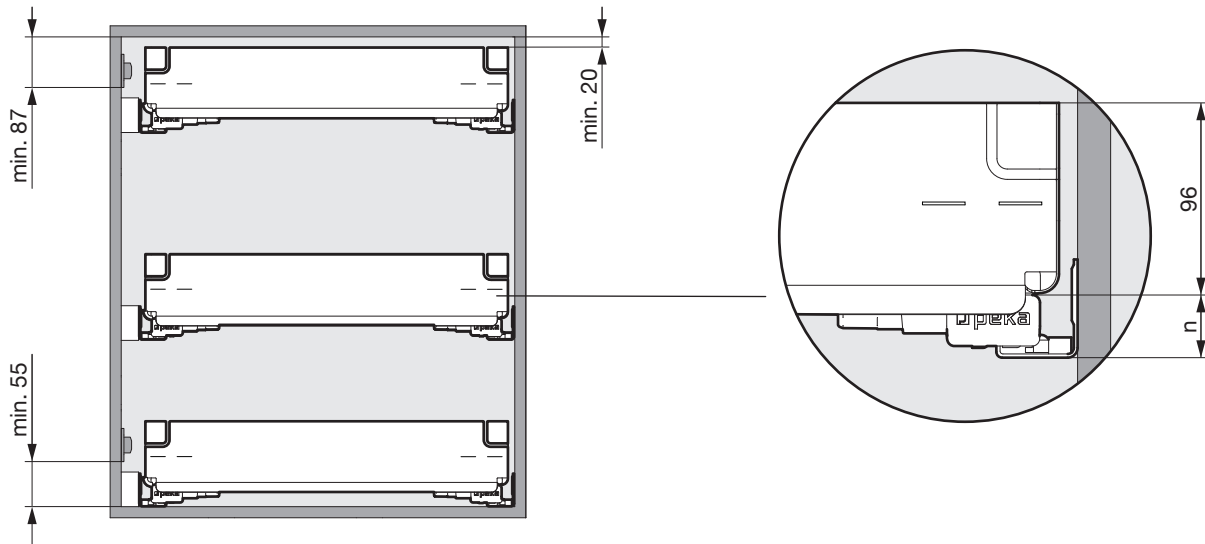

EXTENDO LIBELL UNIVERSAL

Tablar mit Distanzleiste für Schubkastenführungen (exkl. Blum Legrabox)
 Tablette avec rail d'écartement pour coulisses sous tiroirs (excl. Blum Legrabox)
 Shelf with spacer for concealed extension runners (excl. Blum Legrabox)

 <p>0073710 LGA1 Qualitäts-Zertifikat mit Sicherheit geprüfte Qualität</p>	<p>1x</p> 	<p>1x</p> 	<p>1x</p>  <p>(A ≤ 800 = 1x) (A ≥ 800 = 2x)</p>	<p>2x</p> 
--	---	---	--	---

A	B	Art.-Nr.
300	225	200.2291.xx
400	325	200.2292.xx
450	375	200.2293.xx
500	425	200.2294.xx
550	475	200.2295.xx
600	525	200.2296.xx
800	700	200.2297.xx
825	725	
900	800	200.2299.xx

Produkt Product Produit	Typ Type Type	Nennlänge NL Nominal length NL Longueur nominale NL	D	E	F	n
Adar Salice	FUTURA SMOVE 6555/45	450	62	44	42	31,3
Blum	Tandem 560H4500....		49	43	36,5	26,8
Ebco	PR.Quadral SL-S/C Code: P-CDS-45-SCCi		48	36	36,5	27,5
Grass	DYNAMOOV 30kg F1301077		49	43	37	27,6
Grass	DYNAPRO 40kg F1301160		49	43	37	27,6
Hettich	Quadro V6 0045291		50	37	35,5	26
Hettich	Quadro 30 0047431		52	39	34,5	24
POINT	Precision Soft closing 450mm 44075		48	42	37,5	28
Sun Chain	L 72187/450 GA		49	33	36	27
Taming	728MCFH-440		440	49	43	36,5