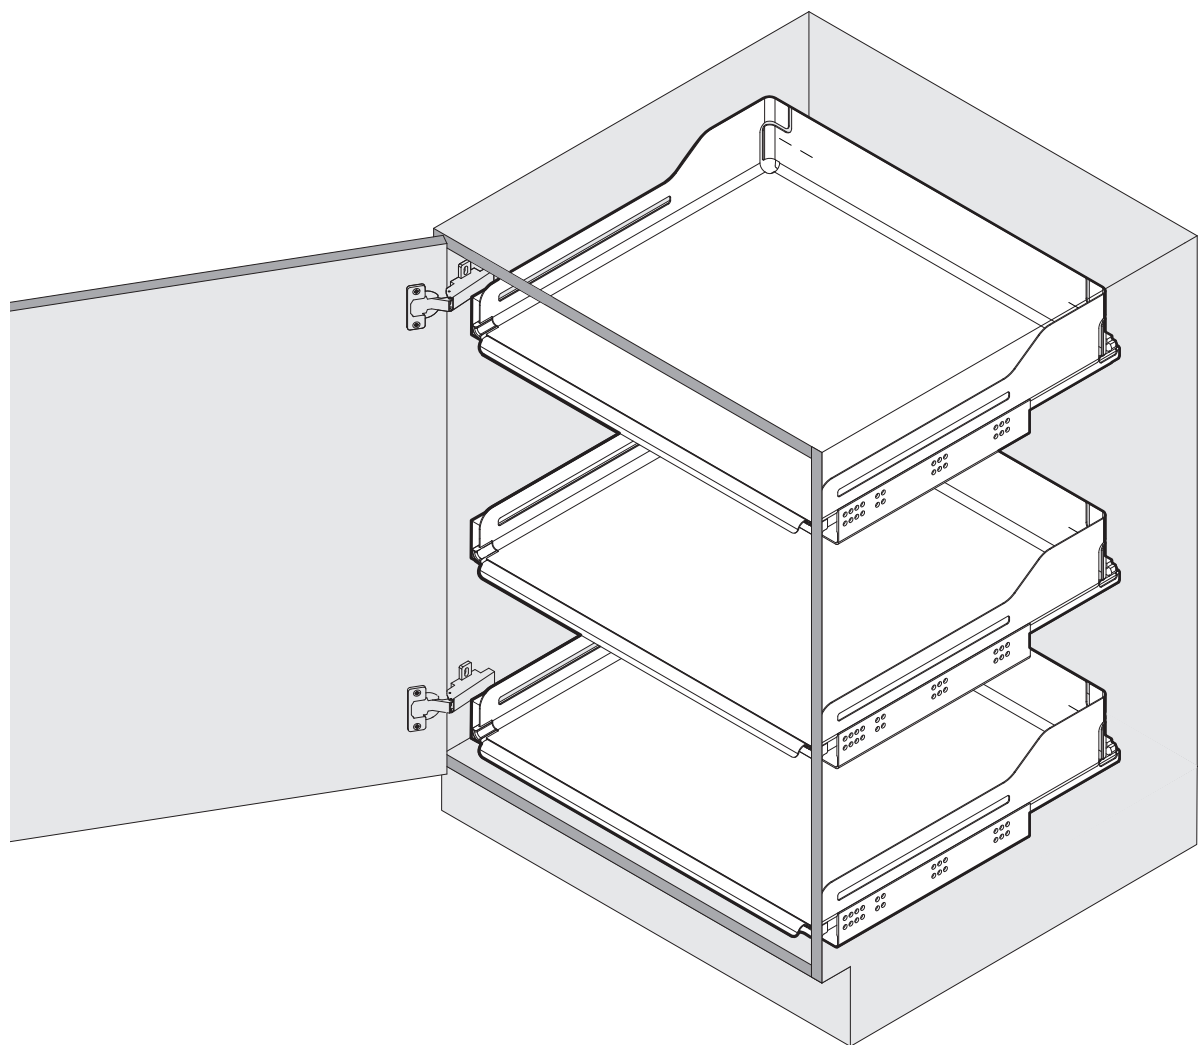

EXTENDO LIBELL UNIVERSAL

Tablar mit Distanzleiste für Schubkastenführungen (exkl. Blum Legrabox)
 Tablette avec rail d'écartement pour coulisses sous tiroirs (excl. Blum Legrabox)
 Shelf with spacer for concealed extension runners (excl. Blum Legrabox)

 <p>0073710 LGA1 Qualitäts-Zertifikat mit Sicherheit geprüfte Qualität</p>	<p>1x</p> 	<p>1x</p> 	<p>1x</p>  <p>(A ≤ 800 = 1x) (A ≥ 800 = 2x)</p>	<p>2x</p> 
--	---	---	--	---

A	B	Art.-Nr.
300	225	200.2291.xx
400	325	200.2292.xx
450	375	200.2293.xx
500	425	200.2294.xx
550	475	200.2295.xx
600	525	200.2296.xx
800	700	200.2297.xx
825	725	
900	800	200.2299.xx

Produkt Product Produit	Typ Type Type	Nennlänge NL Nominal length NL Longueur nominale NL	D	E	F	n
Adar Salice	FUTURA SMOVE 6555/45	450	62	44	42	31,3
Blum	Tandem 560H4500....		49	43	36,5	26,8
Ebco	PR.Quadral SL-S/C Code: P-CDS-45-SCCi		48	36	36,5	27,5
Grass	DYNAMOOV 30kg F1301077		49	43	37	27,6
Grass	DYNAPRO 40kg F1301160		49	43	37	27,6
Hettich	Quadro V6 0045291		50	37	35,5	26
Hettich	Quadro 30 0047431		52	39	34,5	24
POINT	Precision Soft closing 450mm 44075		48	42	37,5	28
Sun Chain	L 72187/450 GA		49	33	36	27
Taming	728MCFH-440		440	49	43	36,5